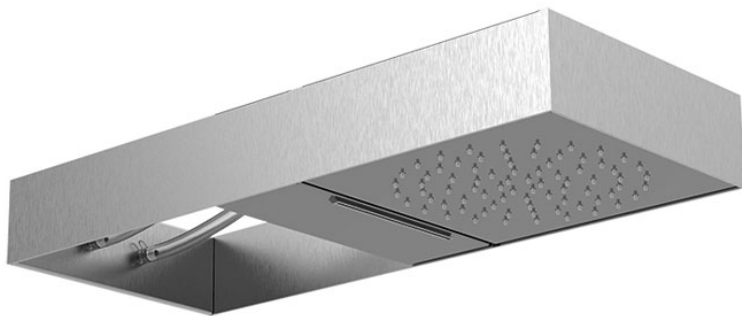

Код F2992S

**ВЕРХНИЙ ДУШ MOOVE ДЛЯ НАСТЕННОГО
МОНТАЖА БРАШИРОВАННАЯ
НЕРЖАВЕЮЩАЯ СТАЛЬ**

- Панель из нержавеющей стали
- передвижной модуль подачи воды
- выдвижной модуль подачи воды
- ливневая струя
- каскадная струя
- система лёгкой очистки
- различные варианты покрытий относятся к модулю подачи воды

Концы

ИЗОБРАЖЕНИЕ

Общие условия продажи в нашем действующем прайс-листе.