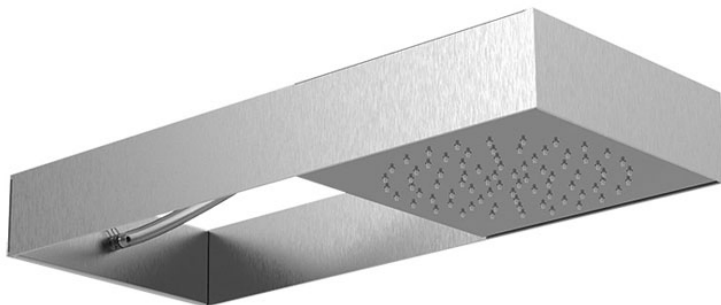

Код F2991S

**ВЕРХНИЙ ДУШ МООВЕ ДЛЯ НАСТЕННОГО
МОНТАЖА БРАШИРОВАННАЯ
НЕРЖАВЕЮЩАЯ СТАЛЬ**

- Панель из нержавеющей стали
- передвигной модуль подачи воды
- шланг из прозрачного силикона
- ливневая струя
- система лёгкой очистки
- различные варианты покрытий относятся к модулю подачи воды

Концы

ИЗОБРАЖЕНИЕ

Общие условия продажи в нашем действующем прайс-листе.