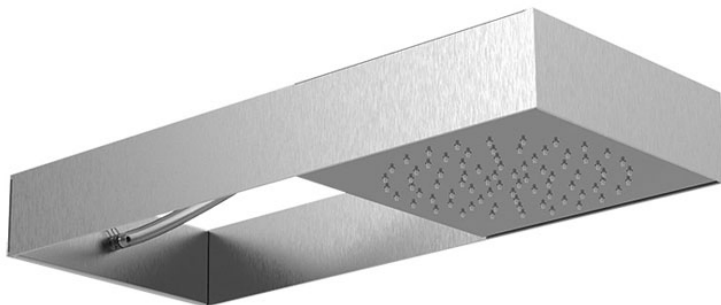

Код F2991S

**ВЕРХНИЙ ДУШ МООВЕ ДЛЯ НАСТЕННОГО
МОНТАЖА БРАШИРОВАННАЯ
НЕРЖАВЕЮЩАЯ СТАЛЬ**

- Панель из нержавеющей стали
- передвижной модуль подачи воды
- шланг из прозрачного силикона
- ливневая струя
- система лёгкой очистки
- различные варианты покрытий относятся к модулю подачи воды

Концы

ИЗОБРАЖЕНИЕ

Общие условия продажи в нашем действующем прайс-листе.