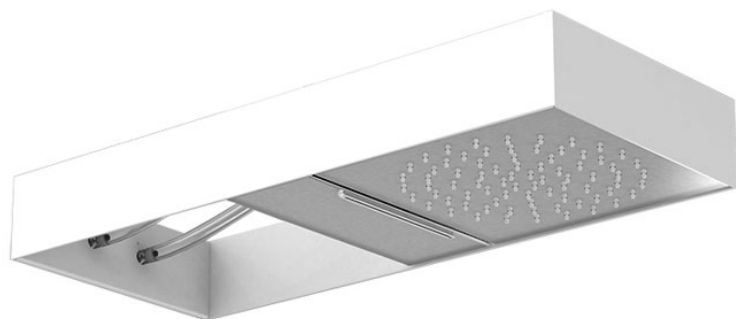

Код F2992B

ВЕРХНИЙ ДУШ MOOVE НАСТЕННОГО МОНТАЖА В БЕЛОЙ МАТОВОЙ РАМЕ

- Панель из нержавеющей стали окрашенной в белый
- передвижной модуль подачи воды
- выдвижной модуль подачи воды
- ливневая струя
- каскадная струя
- система лёгкой очистки
- различные варианты покрытий относятся к модулю подачи воды

Концы

XROM
CR

INOX
INOX

ИЗОБРАЖЕНИЕ

Общие условия продажи в нашем действующем прайс-листе.