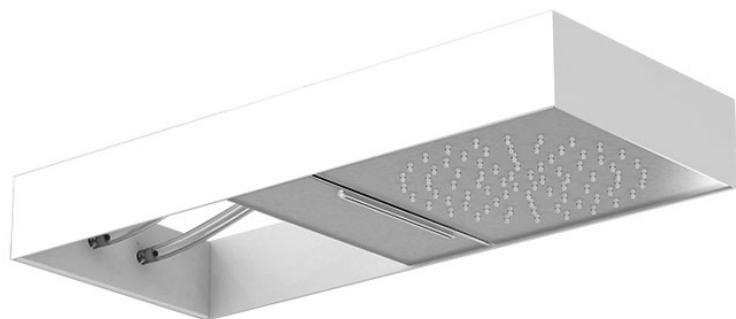

Код F2992B

ВЕРХНИЙ ДУШ MOOVE НАСТЕННОГО МОНТАЖА В БЕЛОЙ МАТОВОЙ РАМЕ

- Панель из нержавеющей стали окрашенной в белый
- передвижной модуль подачи воды
- выдвижной модуль подачи воды
- ливневая струя
- каскадная струя
- система лёгкой очистки
- различные варианты покрытий относятся к модулю подачи воды

Концы

ХРОМ
CR

INOX
INOX

ИЗОБРАЖЕНИЕ

Общие условия продажи в нашем действующем прайс-листе.