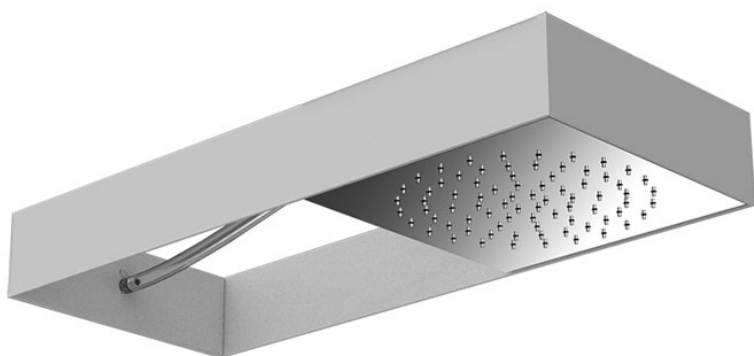

Код F2991B

ВЕРХНИЙ ДУШ МООВЕ НАСТЕННОГО МОНТАЖА В БЕЛОЙ МАТОВОЙ РАМЕ

- Панель из нержавеющей стали окрашенной в белый
- передвижной модуль подачи воды
- шланг из прозрачного силикона
- ливневая струя
- система лёгкой очистки
- различные варианты покрытий относятся к модулю подачи воды

Концы

ХРОМ
CR

INOX
INOX

ИЗОБРАЖЕНИЕ

Общие условия продажи в нашем действующем прайс-листе.