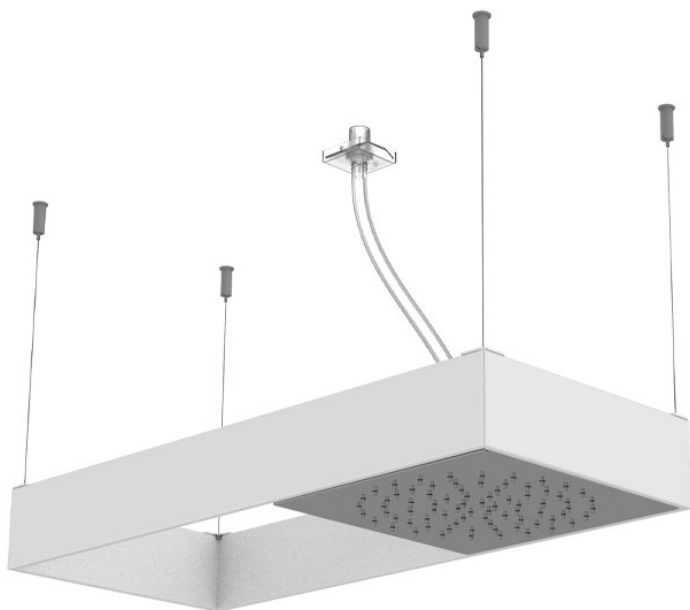

Код F2993B

ВЕРХНИЙ ДУШ MOOVE С РАМОЙ В БЕЛОМ МАТОВОМ ЦВЕТЕ

- Панель из нержавеющей стали окрашенной в белый
- Прямоугольная подвесная к потолку панель со стальными тросами
- тросы регулируются по высоте
- передвигжной модуль подачи воды
- ливневая струя
- система лёгкой очистки
- различные варианты покрытий относятся к модулю подачи воды

Концы

ХРОМ
CR

INOX
INOX

ИЗОБРАЖЕНИЕ

Общие условия продажи в нашем действующем прайс-листе.