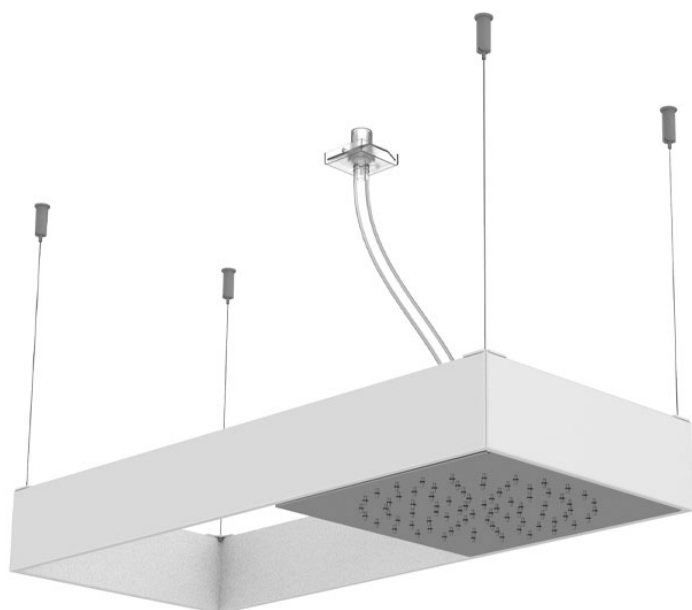

Код F2993B

ВЕРХНИЙ ДУШ MOOVE С РАМОЙ В БЕЛОМ МАТОВОМ ЦВЕТЕ

- Панель из нержавеющей стали окрашенной в белый
- Прямоугольная подвесная к потолку панель со стальными тросами
- тросы регулируются по высоте
- передвигжной модуль подачи воды
- ливневая струя
- система лёгкой очистки
- различные варианты покрытий относятся к модулю подачи воды

Концы

ХРОМ
CR

INOX
INOX

ИЗОБРАЖЕНИЕ

Общие условия продажи в нашем действующем прайс-листе.