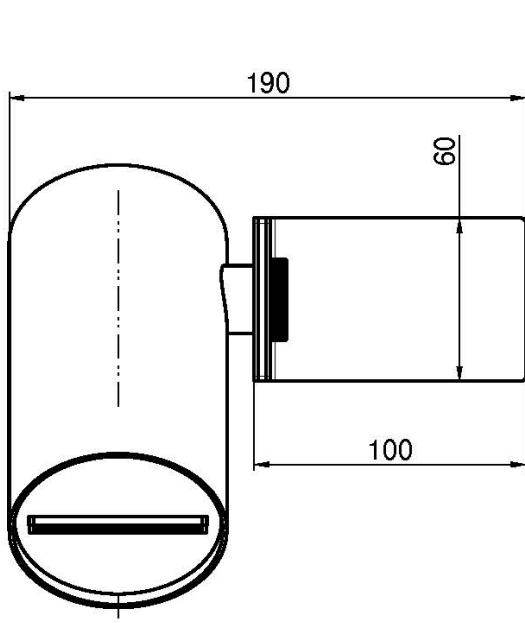

This drawing is the property of FIMA Carlo Frattini. Any complete or partial reproduction, or any transmission to third party without FIMA Carlo Frattini authorization is forbidden.