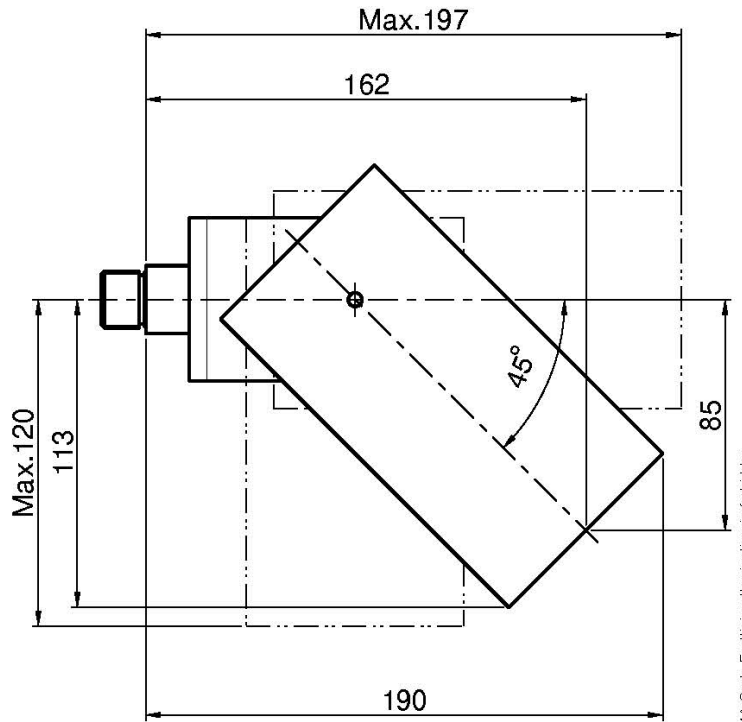

This drawing is the property of FIMA Carlo Frattini. Any complete or partial reproduction, or any transmission to third party without FIMA Carlo Frattini authorization is forbidden.