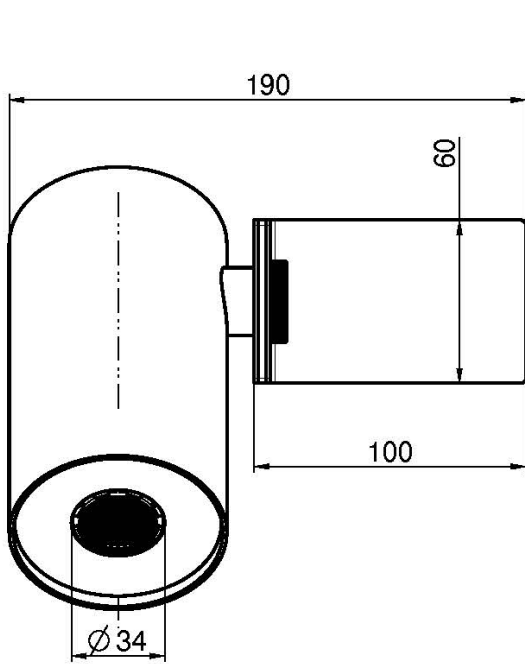

This drawing is the property of FIMA Carlo Frattini. Any complete or partial reproduction, or any transmission to third party without FIMA Carlo Frattini authorization is forbidden.