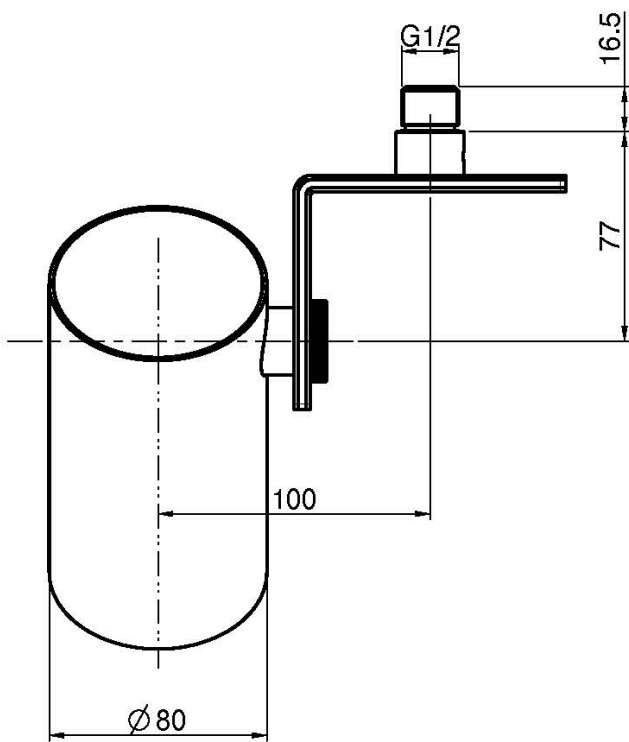

This drawing is the property of FIMA Carlo Frattini. Any complete or partial reproduction, or any transmission to third party without FIMA Carlo Frattini authorization is forbidden.