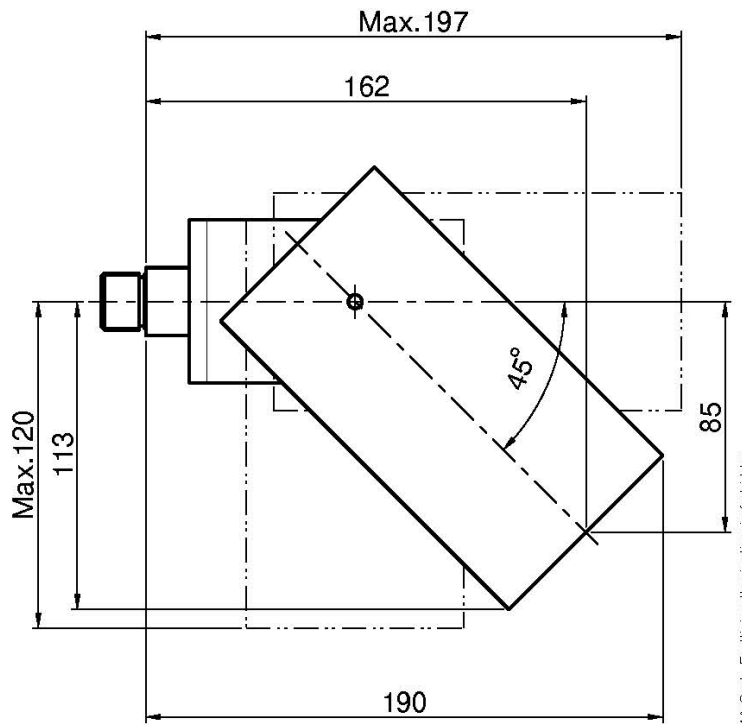

This drawing is the property of FIMA Carlo Frattini. Any complete or partial reproduction, or any transmission to third party without FIMA Carlo Frattini authorization is forbidden.