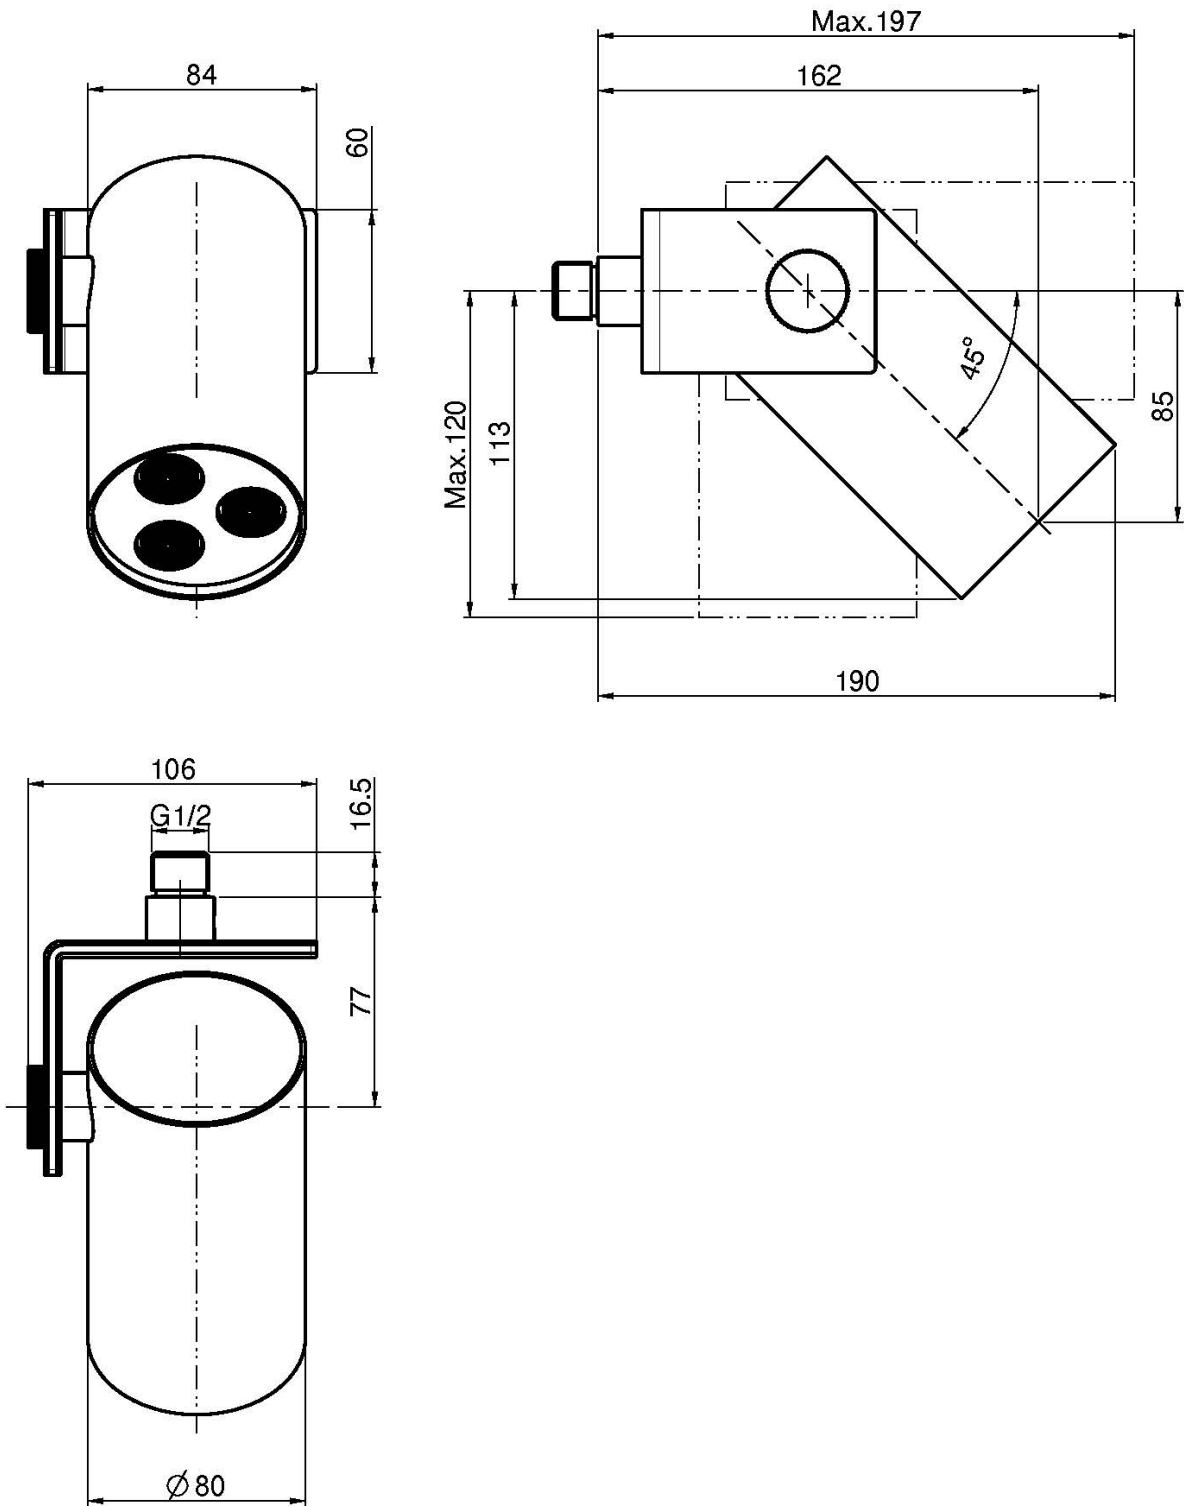

This drawing is the property of FIMA Carlo Frattini. Any complete or partial reproduction, or any transmission to third party without FIMA Carlo Frattini authorization is forbidden.