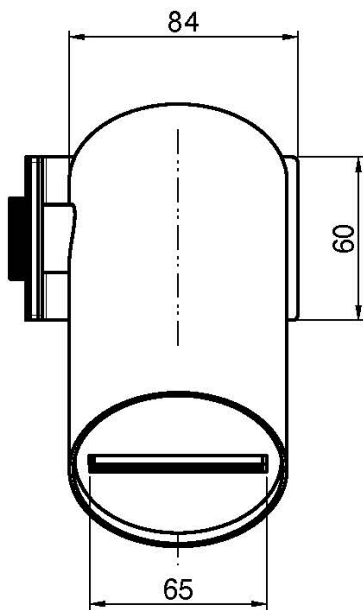

This drawing is the property of FIMA Carlo Frattini. Any complete or partial reproduction, or any transmission to third party without FIMA Carlo Frattini authorization is forbidden.