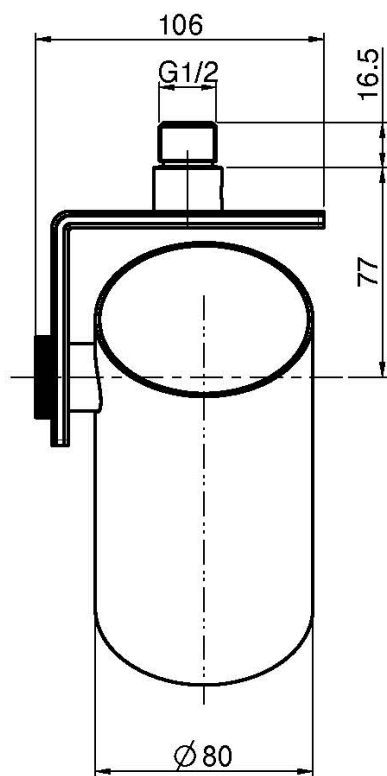

This drawing is the property of FIMA Carlo Frattini. Any complete or partial reproduction, or any transmission to third party without FIMA Carlo Frattini authorization is forbidden.