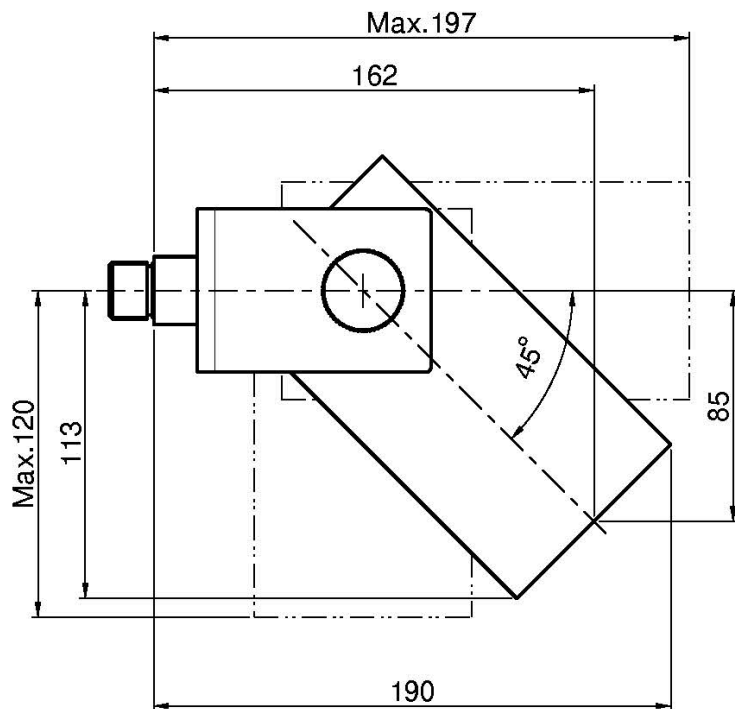

This drawing is the property of FIMA Carlo Frattini. Any complete or partial reproduction, or any transmission to third party without FIMA Carlo Frattini authorization is forbidden.