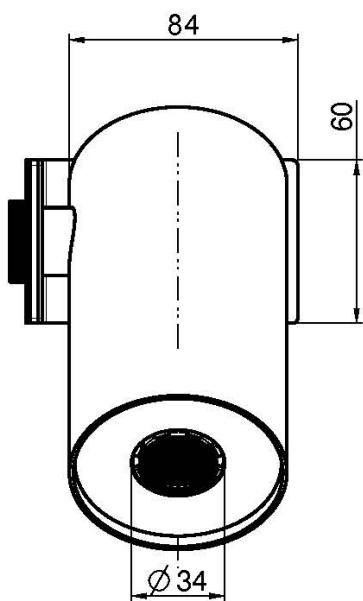

This drawing is the property of FIMA Carlo Frattini. Any complete or partial reproduction, or any transmission to third party without FIMA Carlo Frattini authorization is forbidden.