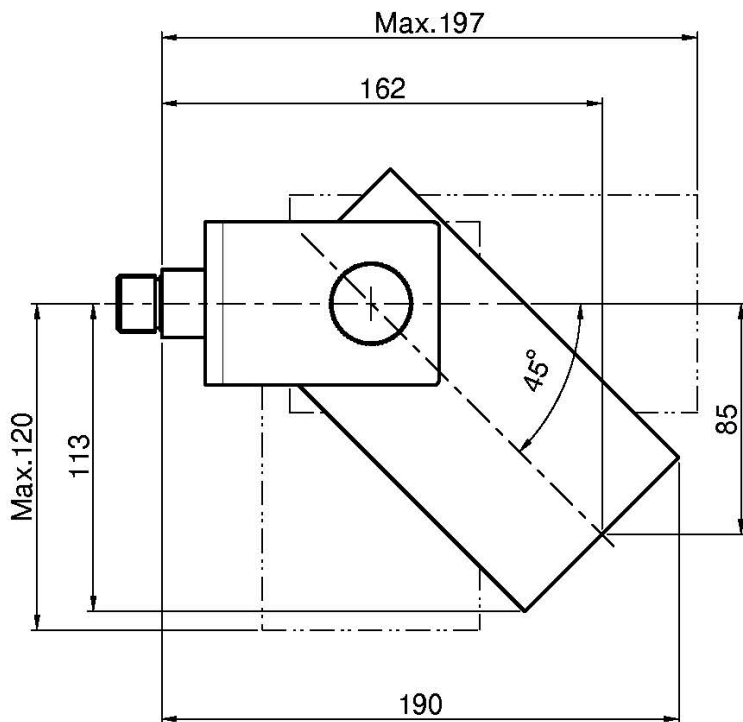

This drawing is the property of FIMA Carlo Frattini. Any complete or partial reproduction, or any transmission to third party without FIMA Carlo Frattini authorization is forbidden.