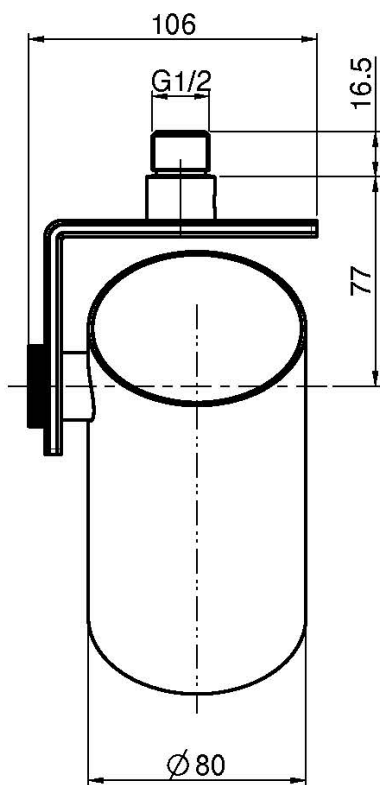

This drawing is the property of FIMA Carlo Frattini. Any complete or partial reproduction, or any transmission to third party without FIMA Carlo Frattini authorization is forbidden.