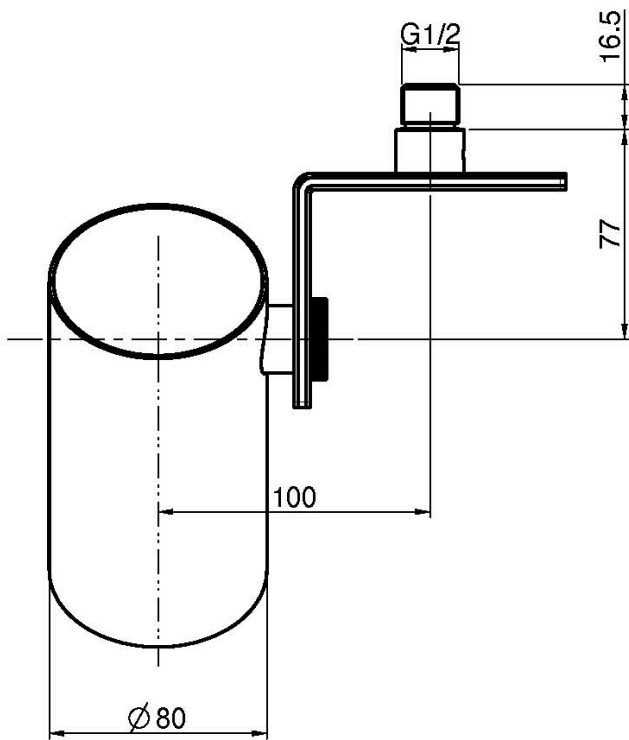

This drawing is the property of FIMA Carlo Frattini. Any complete or partial reproduction, or any transmission to third party without FIMA Carlo Frattini authorization is forbidden.