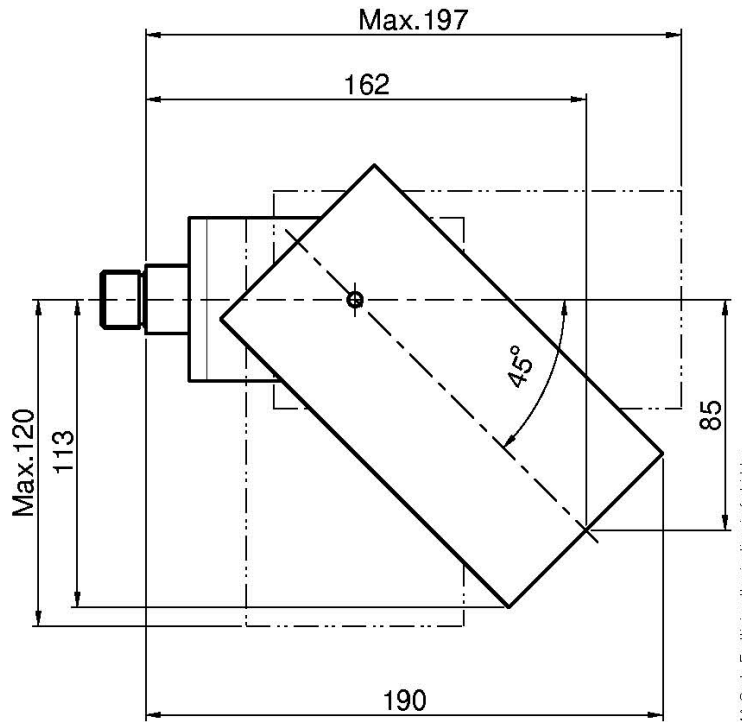

This drawing is the property of FIMA Carlo Frattini. Any complete or partial reproduction, or any transmission to third party without FIMA Carlo Frattini authorization is forbidden.