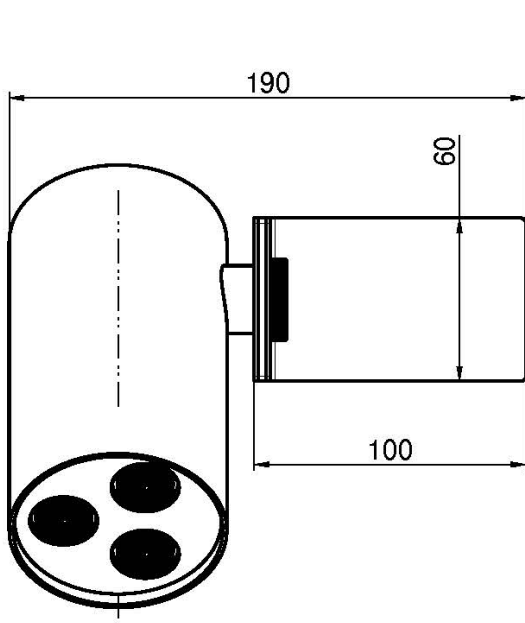

This drawing is the property of FIMA Carlo Frattini. Any complete or partial reproduction, or any transmission to third party without FIMA Carlo Frattini authorization is forbidden.