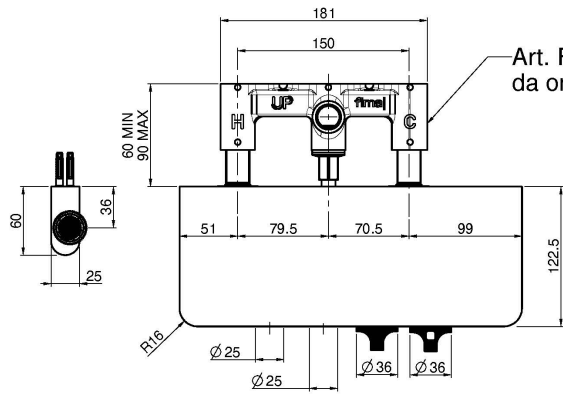

Art. F2303 obbligatorio da ordinare separatamente

VISTA POSTERIORE