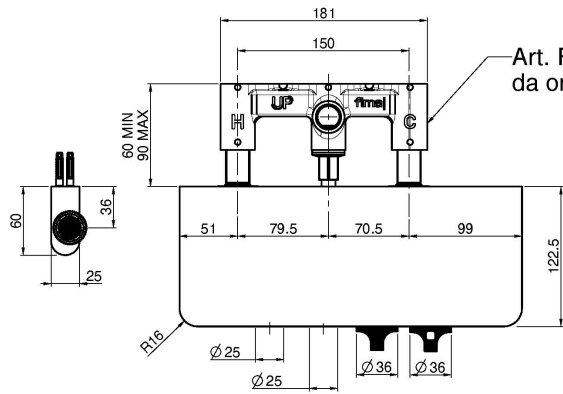

## ВНЕШНИЙ ТЕРМОСТАТИЧЕСКИЙ СМЕСИТЕЛЬ ДЛЯ ДУША SWITCH

- 1 выход на лейку
- 1 выход на верхний душ
- Основа из сатинированного стекла
- Для версии в чёрном -стекло чёрное, для остальных версий стекло белое
- Душ F5928 с держатель для душа
- Гибкий шланг хромалюкс 1500 мм
- Ручка смешивания воды термостата
- Ручка регулировки напора
- 2 кнопки открытия/Закрытия напора под давлением
- **внутренняя часть заказывается отдельно**

Концы

-  XROM  
CR
-  HL
-  HS
-  ZL
-  ZS
-  BRUSHED NICKEL  
SN
-  БЕЛЫЙ МАТОВЫЙ  
BS
-  ЧЁРНЫЙ МАТОВЫЙ  
NS

ИЗОБРАЖЕНИЕ

ТОВАРЫ НЕОБХОДИМО ЗАКАЗАТЬ  
ОТДЕЛЬНО

[внутренняя часть](#)

Общие условия продажи в нашем действующем прайс-листе.