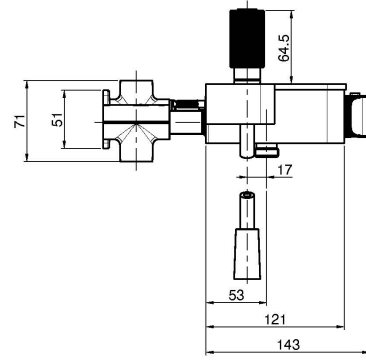

Art. F2303 obbligatorio da ordinare separatamente

VISTA POSTERIORE