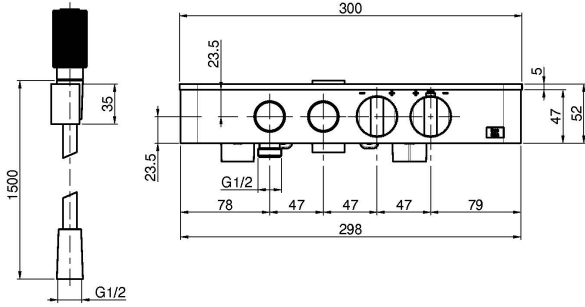

Art. F2303 obbligatorio da ordinare separatamente

VISTA POSTERIORE