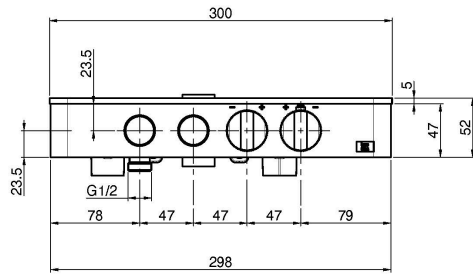

Код F5940

ВНЕШНИЙ ТЕРМОСТАТИЧЕСКИЙ СМЕСИТЕЛЬ ДЛЯ ДУША SWITCH

- 1 выход на лейку
- 1 выход на верхний душ
- Основа из сатинированного стекла
- Для версии в чёрном -стекло чёрное, для остальных версий стекло белое
- Ручка смешивания воды термостата
- Ручка регулировки напора
- 2 кнопки открытия/Закрытия напора под давлением
- **внутренняя часть заказывается отдельно**

Концы

-  XROM
CR
-  HL
-  HS
-  ZL
-  ZS
-  BRUSHED NICKEL
SN
-  БЕЛЫЙ МАТОВЫЙ
BS
-  ЧЁРНЫЙ МАТОВЫЙ
NS

ИЗОБРАЖЕНИЕ

ТОВАРЫ НЕОБХОДИМО ЗАКАЗАТЬ
ОТДЕЛЬНО

[внутренняя часть](#)

Общие условия продажи в нашем действующем прайс-листе.