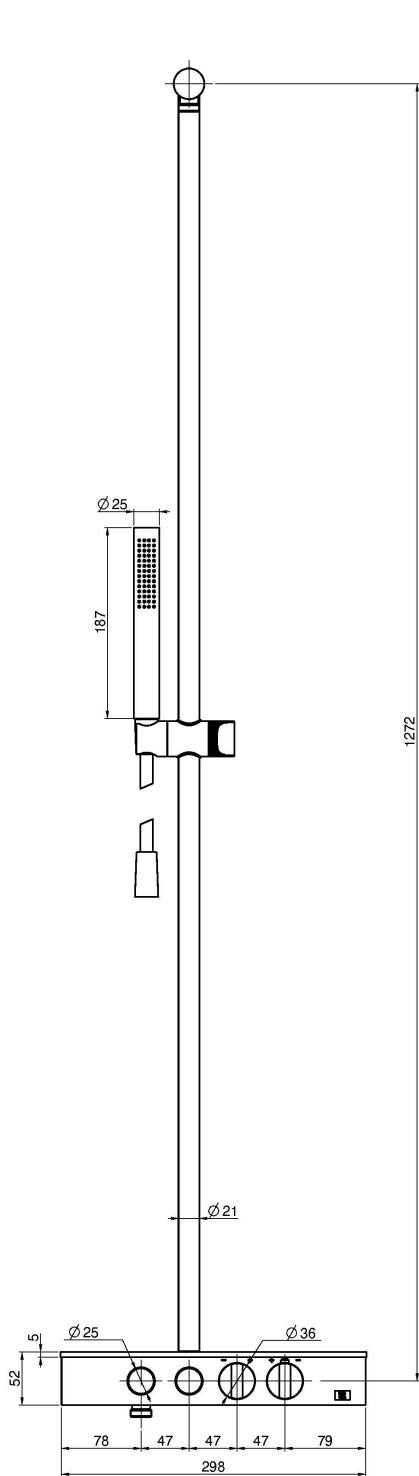

Код F5931

ВНЕШНИЙ ТЕРМОСТАТ SWITCH С ДУШЕВОЙ СТОЙКОЙ И РУЧНОЙ ЛЕЙКОЙ

- **Обрезная колонна**
- Основа из сатинированного стекла
- 2 подвода воды 1/2 с эксцентриком
- Для версии в чёрном -стекло чёрное, для остальных версий стекло белое
- Ручка смешивания воды термостата
- Ручка регулировки напора
- 2 кнопки открытия/Закрытия напора под давлением
- Ручной душ с защитой от извести анти-кальк
- **Верхний часть заказывается отдельно**
- Гибкий шланг хромалюкс 1500 мм

Концы

- CR ХРОМ
- SN BRUSHED NICKEL
- BS БЕЛЫЙ МАТОВЫЙ
- NS ЧЁРНЫЙ МАТОВЫЙ

ИЗОБРАЖЕНИЕ

Общие условия продажи в нашем действующем прайс-листе.

F5931