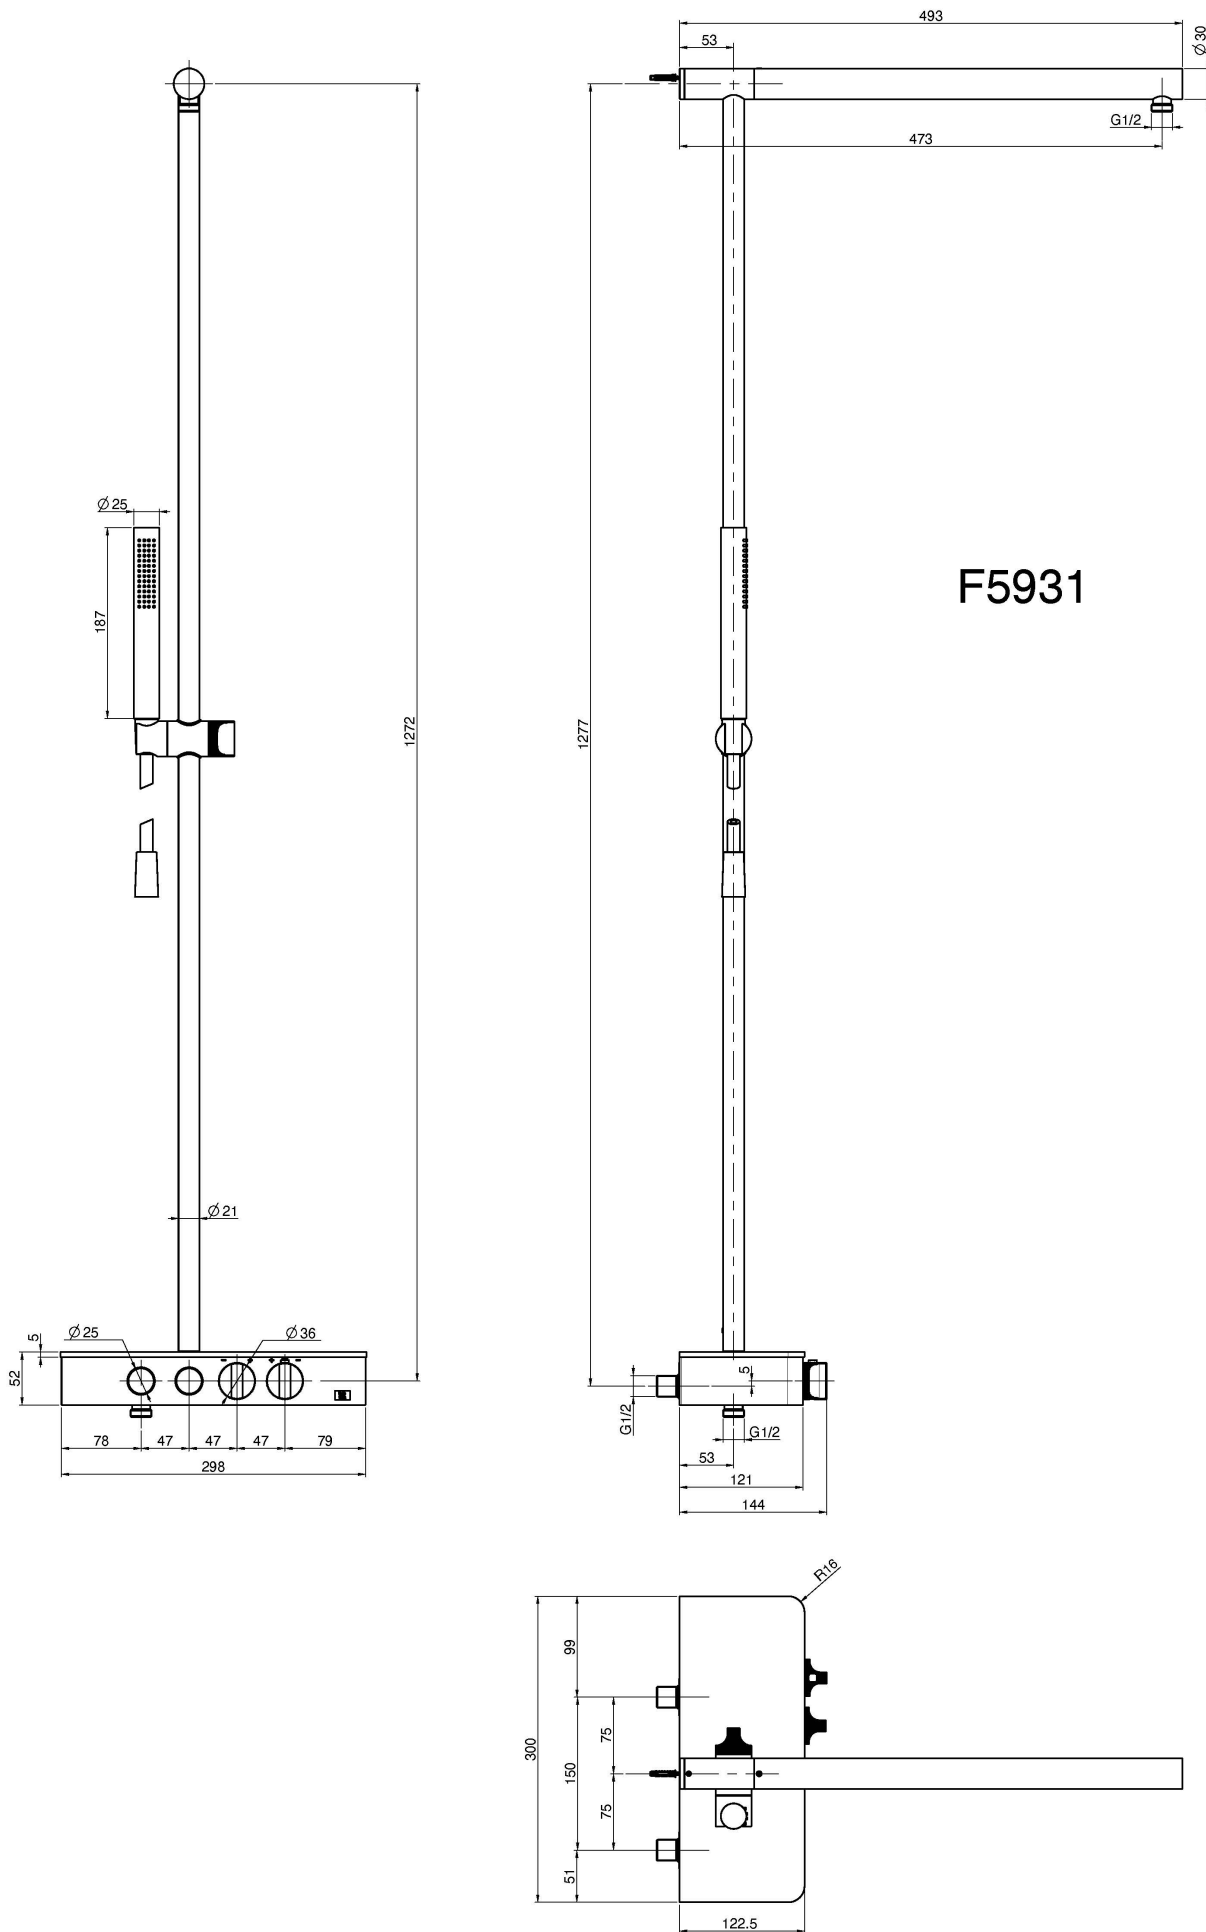

## ВНЕШНИЙ ТЕРМОСТАТ SWITCH С ДУШЕВОЙ СТОЙКОЙ И РУЧНОЙ ЛЕЙКОЙ

- **Обрезная колонна**
- Основа из сатинированного стекла
- 2 подвода воды 1/2 с эксцентриком
- Для версии в чёрном -стекло чёрное, для остальных версий стекло белое
- Ручка смешивания воды термостата
- Ручка регулировки напора
- 2 кнопки открытия/Закрытия напора под давлением
- Ручной душ с защитой от извести анти-кальк
- **Верхний часть заказывается отдельно**
- Гибкий шланг хромалюкс 1500 мм

Концы

- CR ХРОМ
- SN BRUSHED NICKEL
- BS БЕЛЫЙ МАТОВЫЙ
- NS ЧЁРНЫЙ МАТОВЫЙ

ИЗОБРАЖЕНИЕ

Общие условия продажи в нашем действующем прайс-листе.

F5931