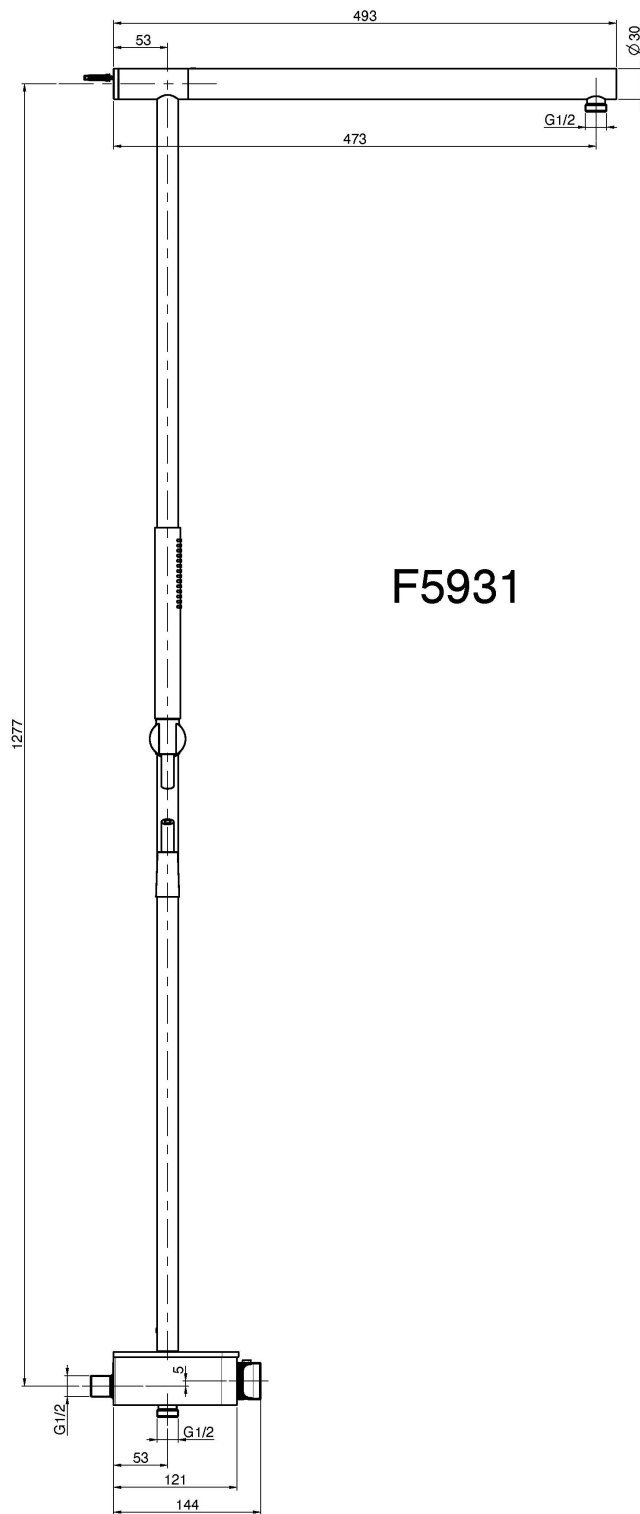

Код F5931

ВНЕШНИЙ ТЕРМОСТАТ SWITCH С ДУШЕВОЙ СТОЙКОЙ И РУЧНОЙ ЛЕЙКОЙ

- **Обрезная колонна**
- Основа из сатинированного стекла
- 2 подвода воды 1/2 с эксцентриком
- Для версии в чёрном -стекло чёрное, для остальных версий стекло белое
- Ручка смешивания воды термостата
- Ручка регулировки напора
- 2 кнопки открытия/Закрытия напора под давлением
- Ручной душ с защитой от извести анти-кальк
- **Верхний часть заказывается отдельно**
- Гибкий шланг хромалюкс 1500 мм

Концы

- CR ХРОМ
- SN BRUSHED NICKEL
- BS БЕЛЫЙ МАТОВЫЙ
- NS ЧЁРНЫЙ МАТОВЫЙ

ИЗОБРАЖЕНИЕ

Общие условия продажи в нашем действующем прайс-листе.

F5931