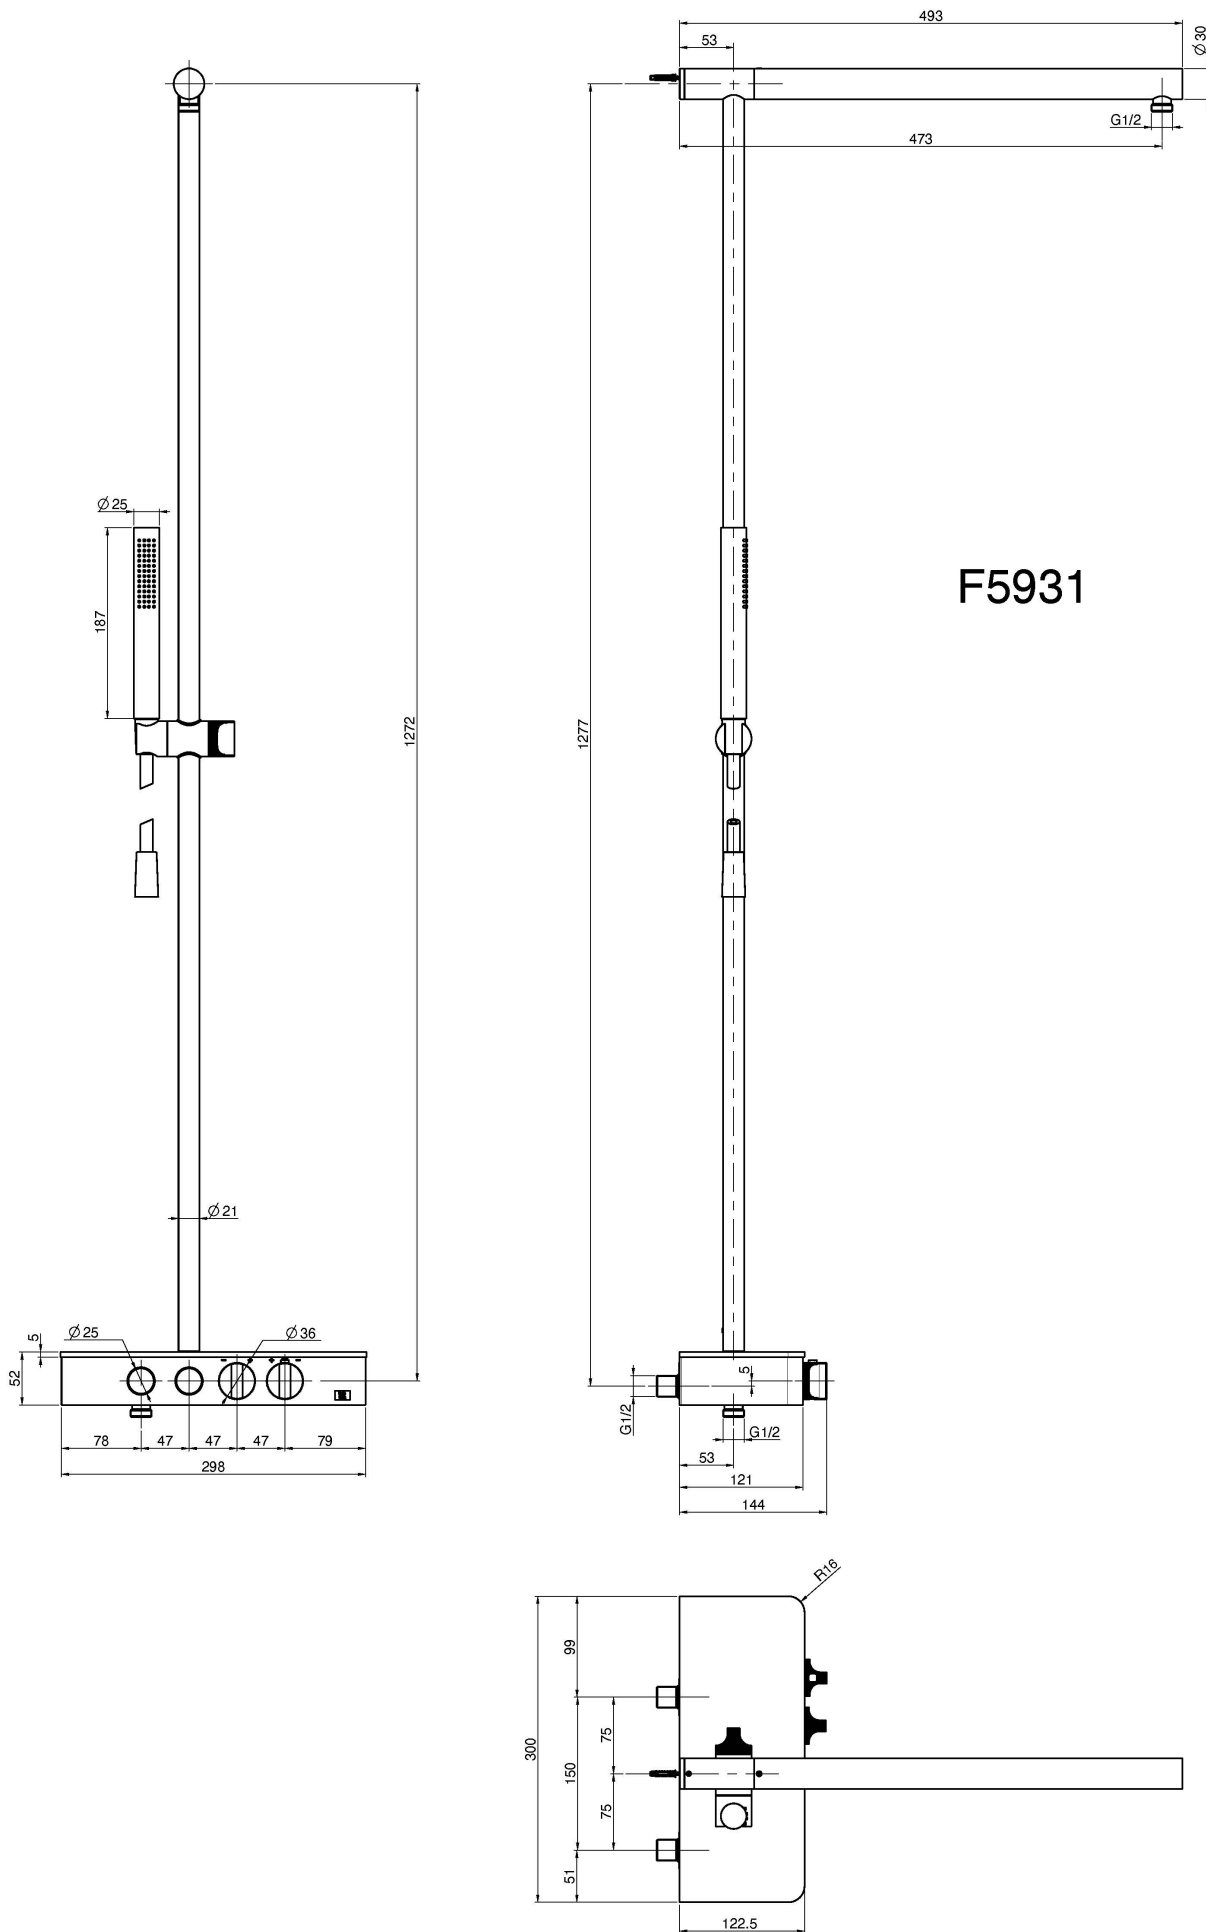

Код F5931

ВНЕШНИЙ ТЕРМОСТАТ SWITCH С ДУШЕВОЙ СТОЙКОЙ И РУЧНОЙ ЛЕЙКОЙ

- **Обрезная колонна**
- Основа из сатинированного стекла
- 2 подвода воды 1/2 с эксцентриком
- Для версии в чёрном -стекло чёрное, для остальных версий стекло белое
- Ручка смешивания воды термостата
- Ручка регулировки напора
- 2 кнопки открытия/Закрытия напора под давлением
- Ручной душ с защитой от извести анти-кальк
- **Верхний часть заказывается отдельно**
- Гибкий шланг хромалюкс 1500 мм

Концы

- CR ХРОМ
- SN BRUSHED NICKEL
- BS БЕЛЫЙ МАТОВЫЙ
- NS ЧЁРНЫЙ МАТОВЫЙ

ИЗОБРАЖЕНИЕ

Общие условия продажи в нашем действующем прайс-листе.

F5931