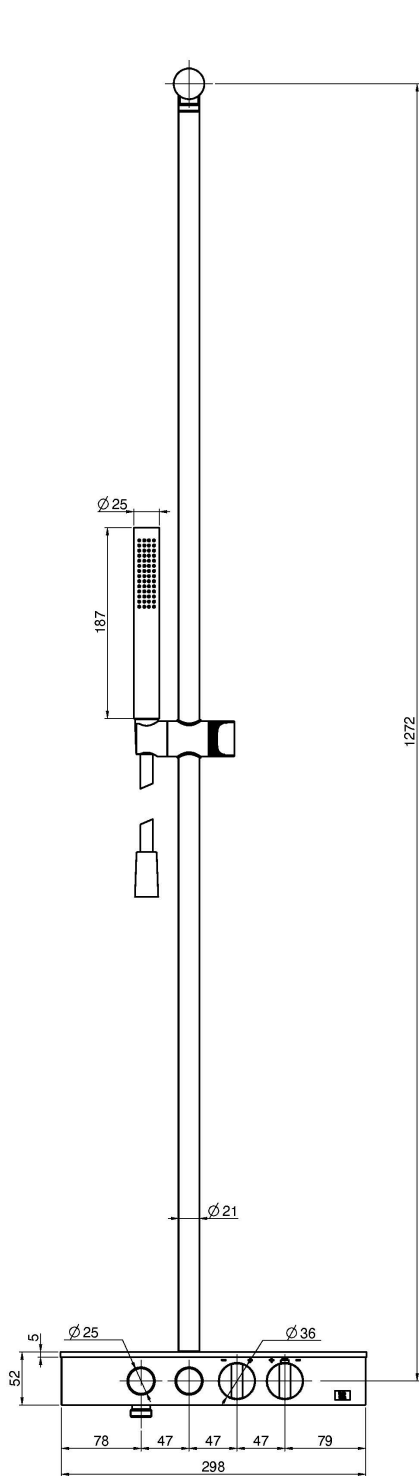

Код F5931

ВНЕШНИЙ ТЕРМОСТАТ SWITCH С ДУШЕВОЙ СТОЙКОЙ И РУЧНОЙ ЛЕЙКОЙ

- Основа из сатинированного стекла
- 2 подвода воды 1/2 с эксцентриком
- Для версии в чёрном -стекло чёрное, для остальных версий стекло белое
- Ручка смешивания воды термостата
- Ручка регулировки напора
- 2 кнопки открытия/Закрытия напора под давлением
- Ручной душ ABS
- **Верхний часть заказывается отдельно**
- Гибкий шланг хромалюкс 1500 мм

Концы

- CR ХРОМ
- SN BRUSHED NICKEL
- BS БЕЛЫЙ МАТОВЫЙ
- NS ЧЁРНЫЙ МАТОВЫЙ

ИЗОБРАЖЕНИЕ

Общие условия продажи в нашем действующем прайс-листе.

F5931