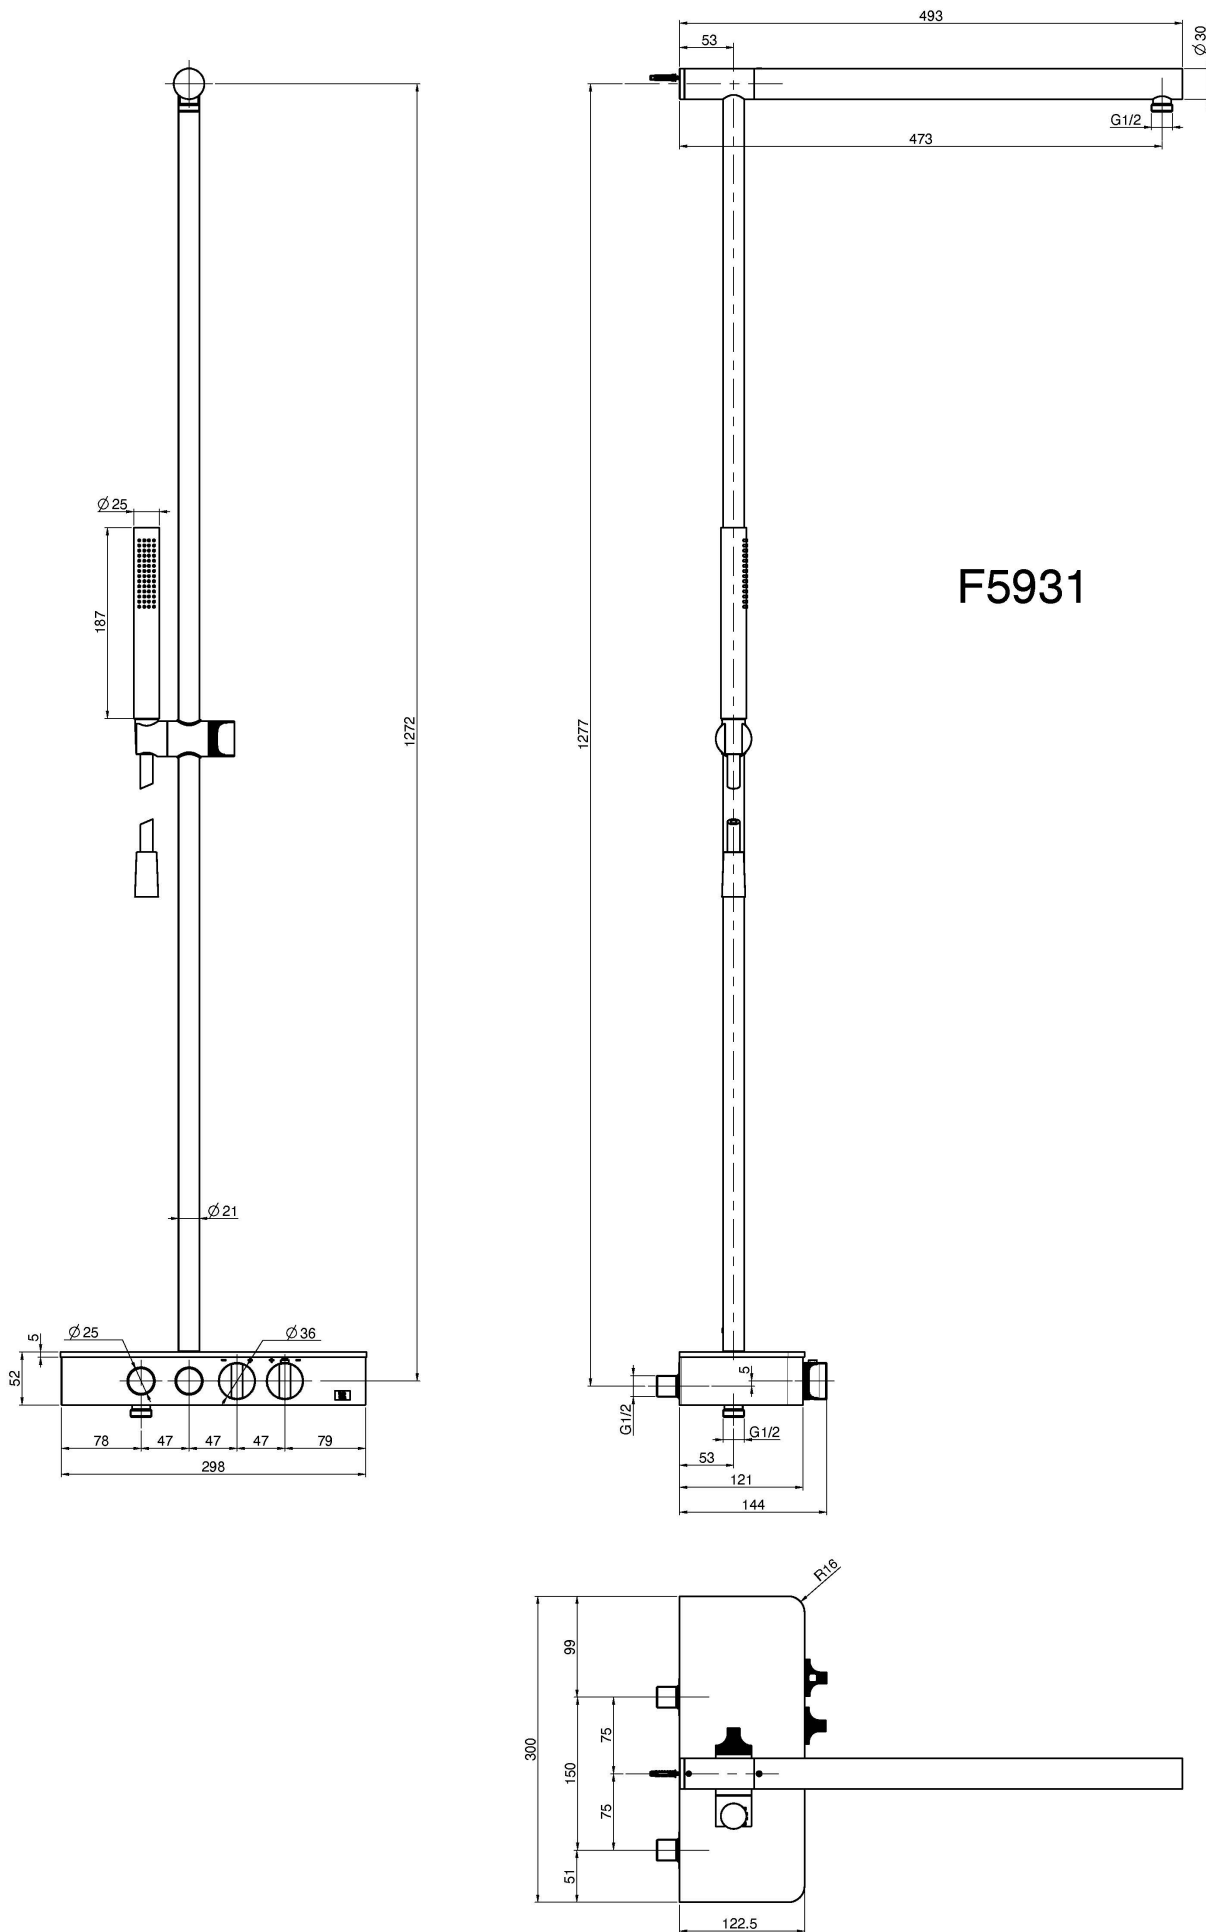

Код F5931

ВНЕШНИЙ ТЕРМОСТАТ SWITCH С ДУШЕВОЙ СТОЙКОЙ И РУЧНОЙ ЛЕЙКОЙ

- Основа из сатинированного стекла
- 2 подвода воды 1/2 с эксцентриком
- Для версии в чёрном -стекло чёрное, для остальных версий стекло белое
- Ручка смешивания воды термостата
- Ручка регулировки напора
- 2 кнопки открытия/Закрытия напора под давлением
- Ручной душ ABS
- **Верхний часть заказывается отдельно**
- Гибкий шланг хромалюкс 1500 мм

Концы

- CR ХРОМ
- SN BRUSHED NICKEL
- BS БЕЛЫЙ МАТОВЫЙ
- NS ЧЁРНЫЙ МАТОВЫЙ

ИЗОБРАЖЕНИЕ

Общие условия продажи в нашем действующем прайс-листе.

F5931