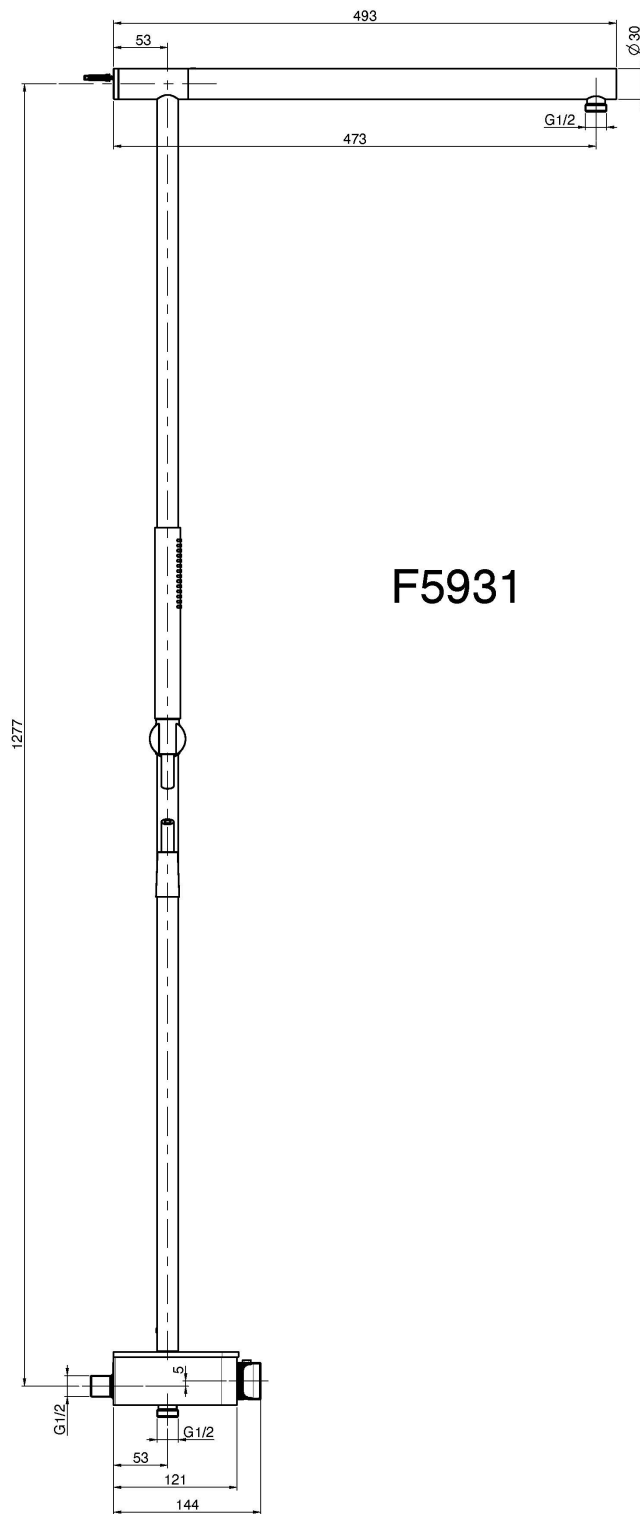

Код F5931

ВНЕШНИЙ ТЕРМОСТАТ SWITCH С ДУШЕВОЙ СТОЙКОЙ И РУЧНОЙ ЛЕЙКОЙ

- Основа из сатинированного стекла
- 2 подвода воды 1/2 с эксцентриком
- Для версии в чёрном -стекло чёрное, для остальных версий стекло белое
- Ручка смешивания воды термостата
- Ручка регулировки напора
- 2 кнопки открытия/Закрытия напора под давлением
- Ручной душ ABS
- **Верхний часть заказывается отдельно**
- Гибкий шланг хромалюкс 1500 мм

Концы

- CR ХРОМ
- SN BRUSHED NICKEL
- BS БЕЛЫЙ МАТОВЫЙ
- NS ЧЁРНЫЙ МАТОВЫЙ

ИЗОБРАЖЕНИЕ

Общие условия продажи в нашем действующем прайс-листе.

F5931