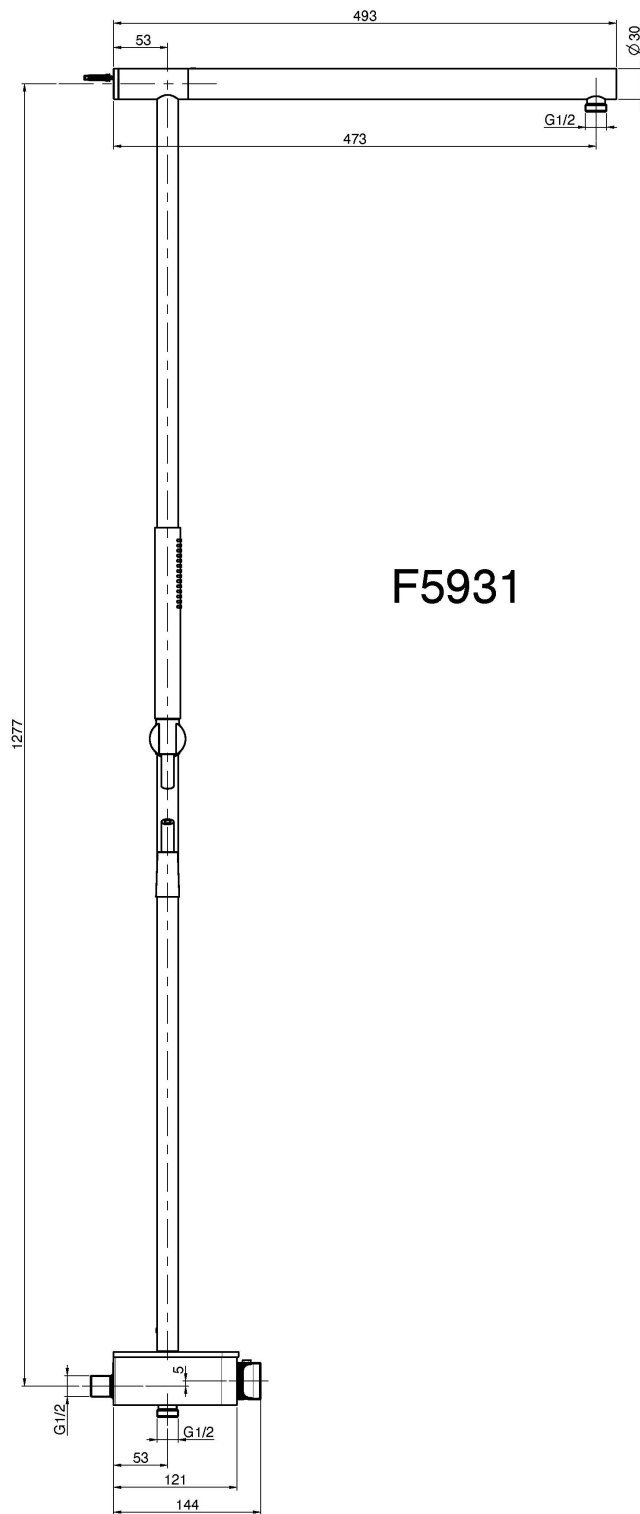

## ВНЕШНИЙ ТЕРМОСТАТ SWITCH С ДУШЕВОЙ СТОЙКОЙ И РУЧНОЙ ЛЕЙКОЙ

- Основа из сатинированного стекла
- 2 подвода воды 1/2 с эксцентриком
- Для версии в чёрном -стекло чёрное, для остальных версий стекло белое
- Ручка смешивания воды термостата
- Ручка регулировки напора
- 2 кнопки открытия/Закрытия напора под давлением
- Ручной душ ABS
- **Верхний часть заказывается отдельно**
- Гибкий шланг хромалюкс 1500 мм

Концы

- CR ХРОМ
- SN BRUSHED NICKEL
- BS БЕЛЫЙ МАТОВЫЙ
- NS ЧЁРНЫЙ МАТОВЫЙ

ИЗОБРАЖЕНИЕ

Общие условия продажи в нашем действующем прайс-листе.

F5931