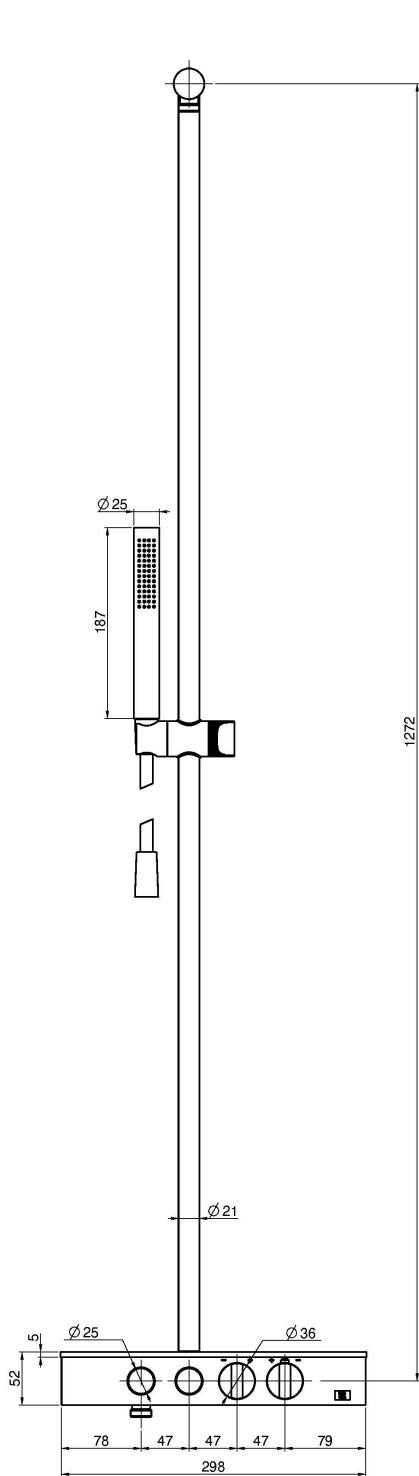

## ВНЕШНИЙ ТЕРМОСТАТ SWITCH С ДУШЕВОЙ СТОЙКОЙ И РУЧНОЙ ЛЕЙКОЙ

- Основа из сатинированного стекла
- 2 подвода воды 1/2 с эксцентриком
- Для версии в чёрном -стекло чёрное, для остальных версий стекло белое
- Ручка смешивания воды термостата
- Ручка регулировки напора
- 2 кнопки открытия/Закрытия напора под давлением
- Ручной душ ABS
- **Верхний часть заказывается отдельно**
- Гибкий шланг хромалюкс 1500 мм

Концы

- CR ХРОМ
- SN BRUSHED NICKEL
- BS БЕЛЫЙ МАТОВЫЙ
- NS ЧЁРНЫЙ МАТОВЫЙ

ИЗОБРАЖЕНИЕ

Общие условия продажи в нашем действующем прайс-листе.

F5931