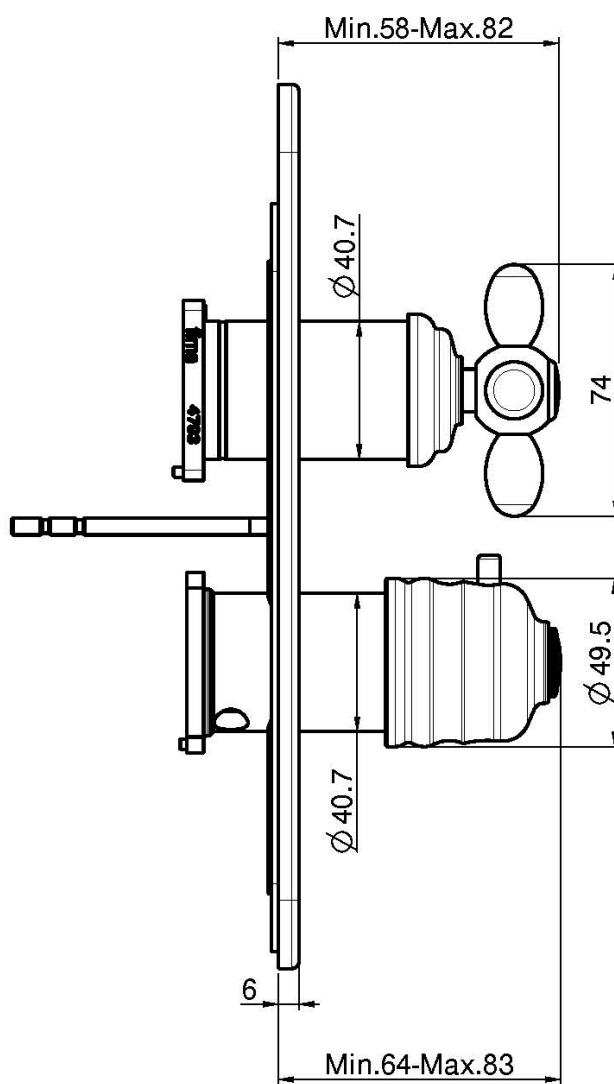

This drawing is the property of FIMA Carlo Frattini. Any complete or partial reproduction, or any transmission to third party without FIMA Carlo Frattini authorization is forbidden.