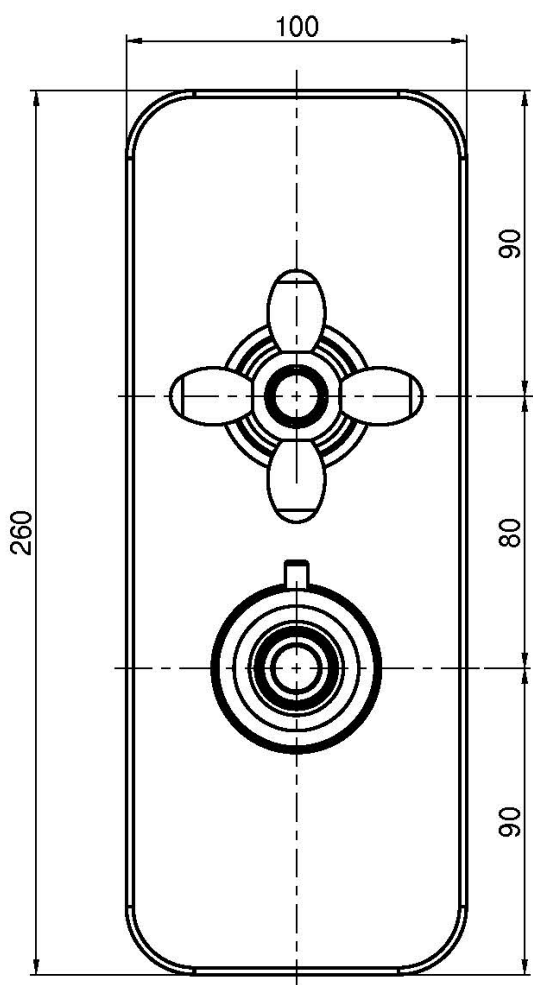

This drawing is the property of FIMA Carlo Frattini. Any complete or partial reproduction, or any transmission to third party without FIMA Carlo Frattini authorization is forbidden.