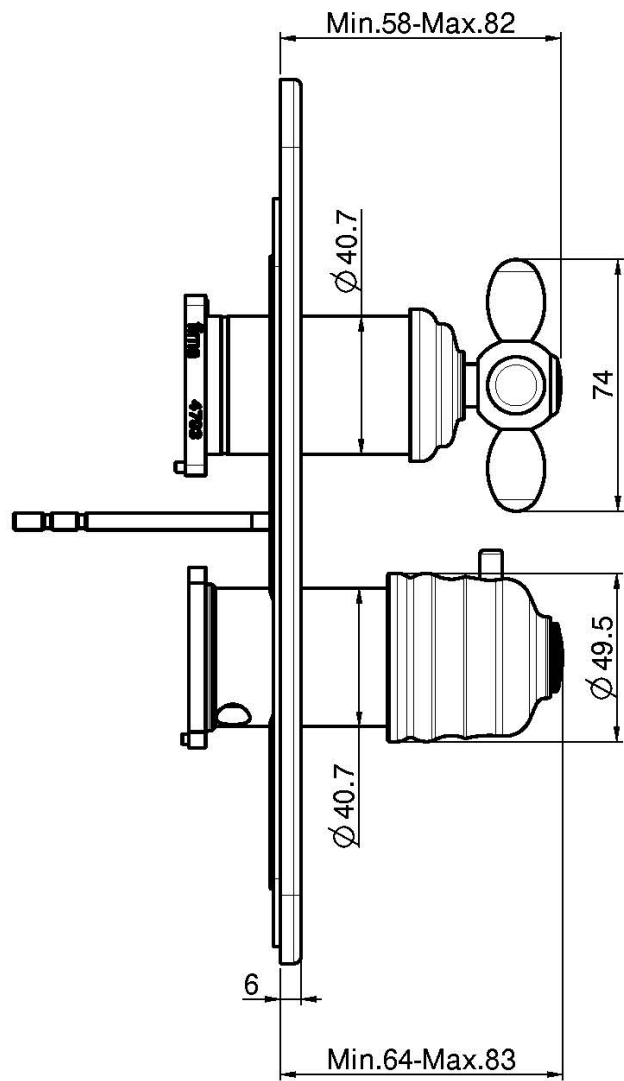

This drawing is the property of FIMA Carlo Frattini. Any complete or partial reproduction, or any transmission to third party without FIMA Carlo Frattini authorization is forbidden.