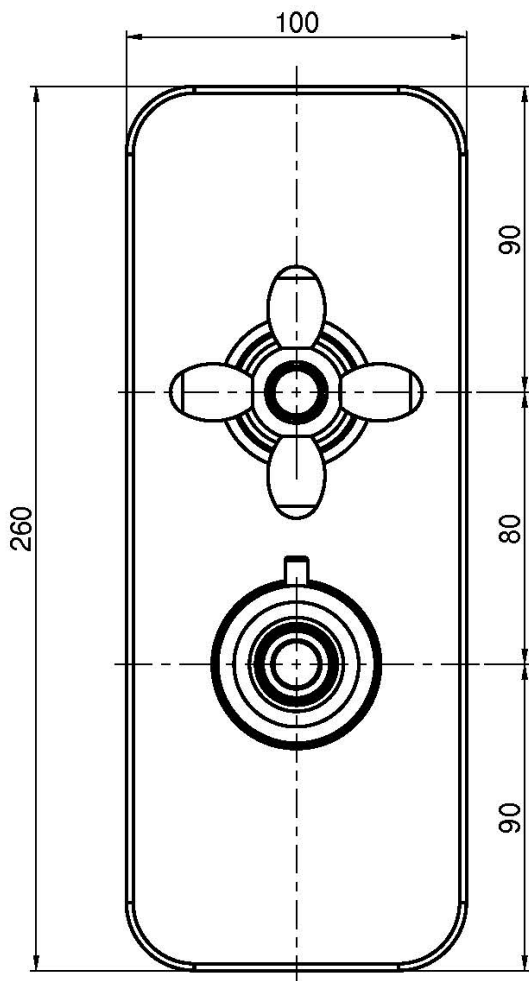

This drawing is the property of FIMA Carlo Frattini. Any complete or partial reproduction, or any transmission to third party without FIMA Carlo Frattini authorization is forbidden.