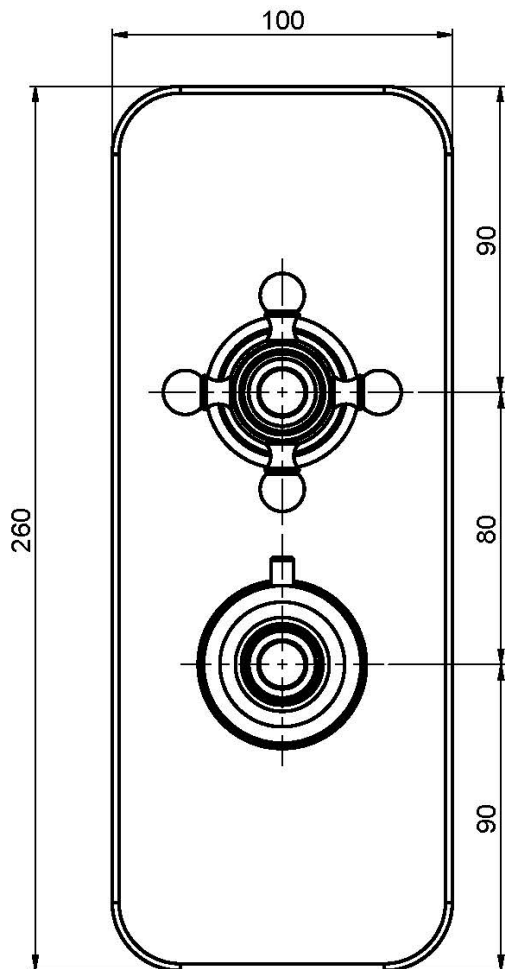

This drawing is the property of FIMA Carlo Frattini. Any complete or partial reproduction, or any transmission to third party without FIMA Carlo Frattini authorization is forbidden.