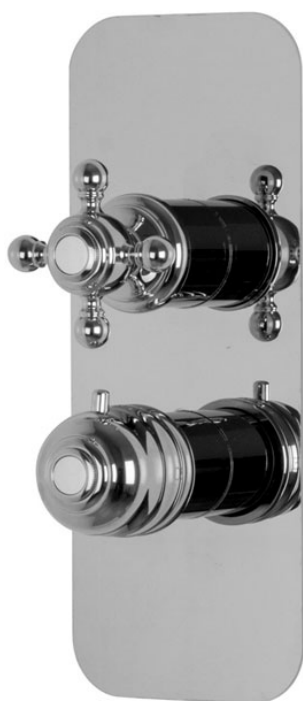

Код F5089X7

ВСТРОЕННЫЕ ТЕРМОСТАТИЧЕСКИЙ СМЕСИТЕЛИ С ПЕРЕКЛЮЧАТЕЛЕМ НА 2/3 ИСТОЧНИКА ELIZABETH/ERQUE

- только внешняя часть
- переключатель на 2/3 источника
- **внутренняя часть заказывается отдельно**

Концы

-  ХРОМ
CR
-  BRUSHED NICKEL
SN
-  ЗОЛОТО
OR
-  БРАШИРОВАННОЕ ЗОЛОТО
OS
-  OLD BRONZE
BR
-  АНТИЧНАЯ МЕДЬ
RA

ИЗОБРАЖЕНИЕ

ТОВАРЫ НЕОБХОДИМО ЗАКАЗАТЬ
ОТДЕЛЬНО

[внутренняя часть](#)

Общие условия продажи в нашем действующем прайс-листе.