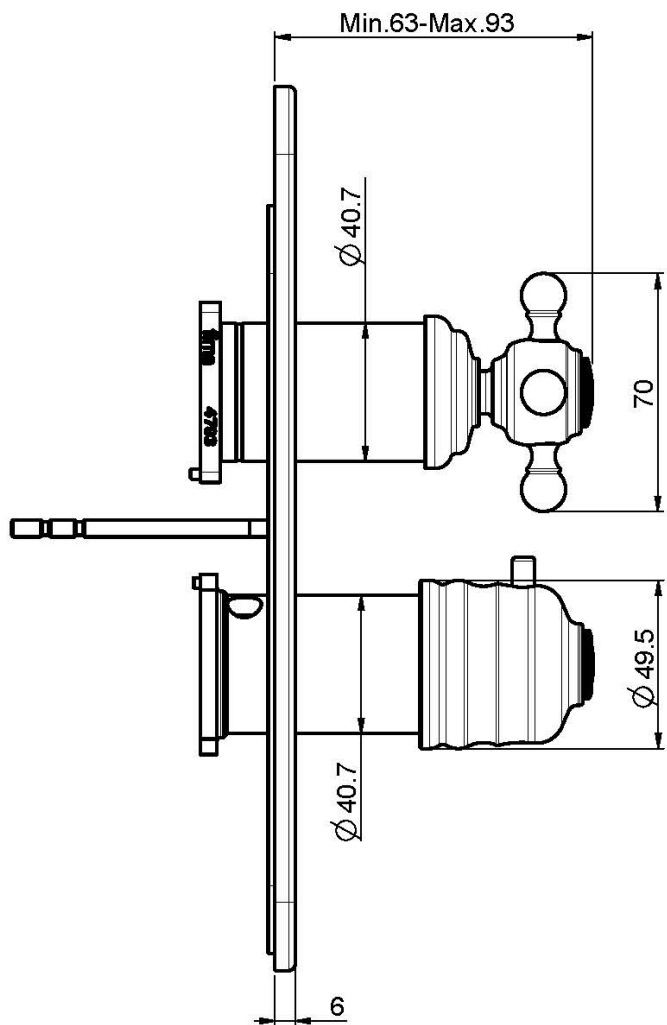

This drawing is the property of FIMA Carlo Frattini. Any complete or partial reproduction, or any transmission to third party without FIMA Carlo Frattini authorization is forbidden.