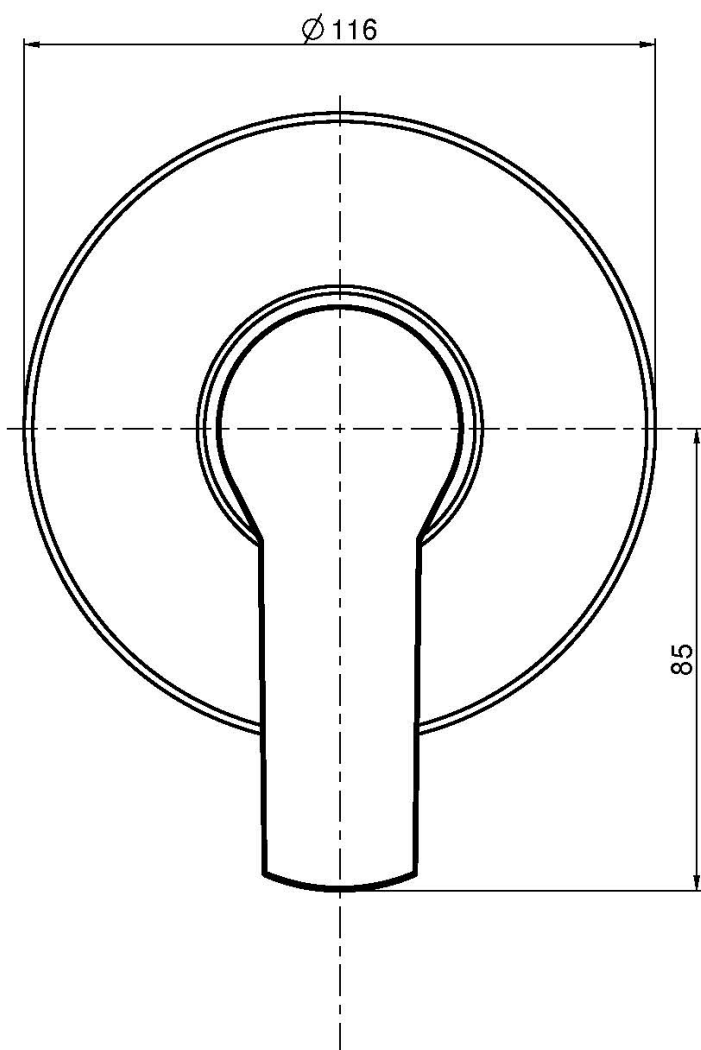

Код F3763/1

ВСТРОЕННЫЙ СМЕСИТЕЛЬ ДЛЯ ДУША

- только внешняя часть
- **внутренняя часть заказывается отдельно**

Концы

ИЗОБРАЖЕНИЕ

Общие условия продажи в нашем действующем прайс-листе.

This drawing is the property of FIMA Carlo Frattini. Any complete or partial reproduction, or any transmission to third party without FIMA Carlo Frattini authorization is forbidden.