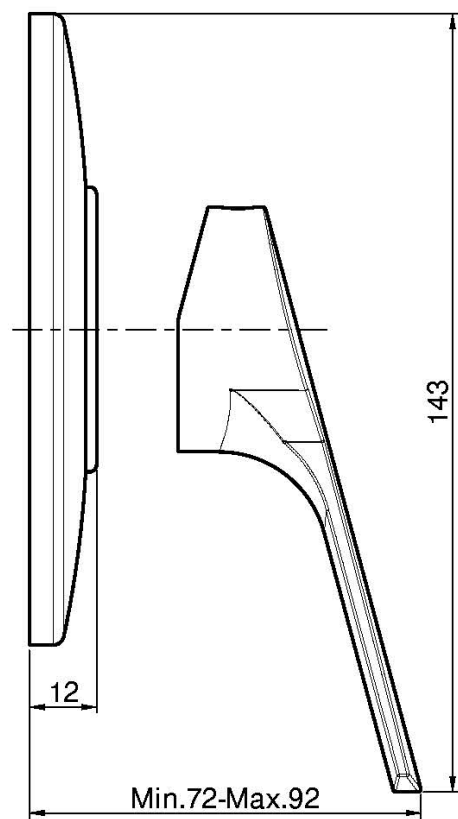

Код F3763/1

ВСТРОЕННЫЙ СМЕСИТЕЛЬ ДЛЯ ДУША

- только внешняя часть
- **внутренняя часть заказывается отдельно**

Концы

ИЗОБРАЖЕНИЕ

Общие условия продажи в нашем действующем прайс-листе.

This drawing is the property of FIMA Carlo Frattini. Any complete or partial reproduction, or any transmission to third party without FIMA Carlo Frattini authorization is forbidden.