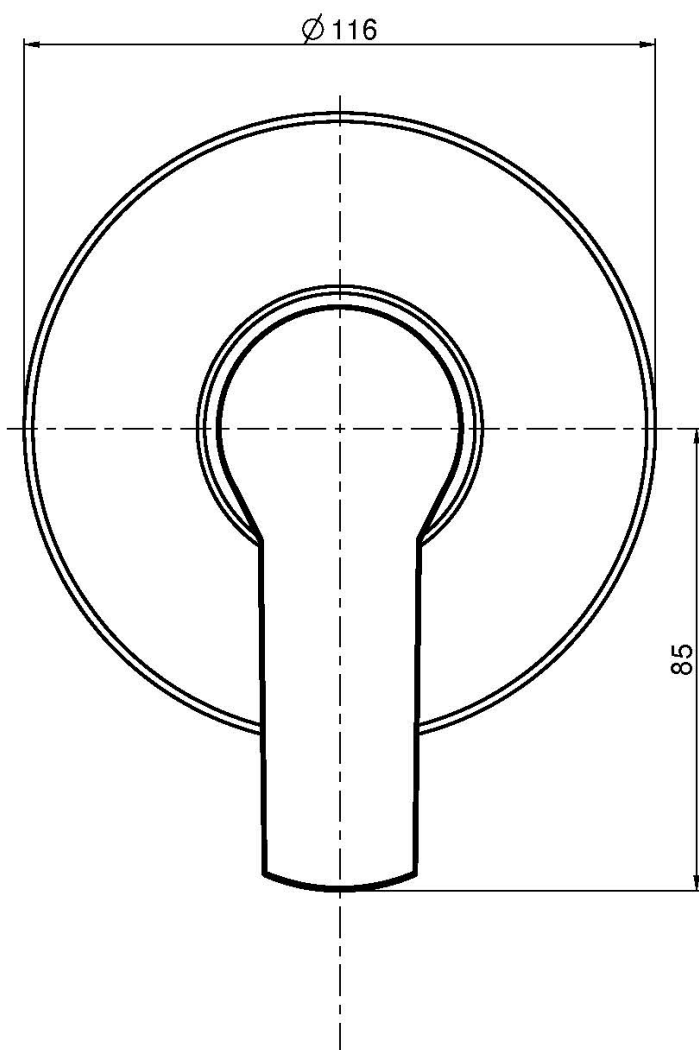

Код F3763/1

ВСТРОЕННЫЙ СМЕСИТЕЛЬ ДЛЯ ДУША

- только внешняя часть
- **внутренняя часть заказывается отдельно**

Концы

 ХРОМ
CR

ИЗОБРАЖЕНИЕ

Общие условия продажи в нашем действующем прайс-листе.

This drawing is the property of FIMA Carlo Frattini. Any complete or partial reproduction, or any transmission to third party without FIMA Carlo Frattini authorization is forbidden.