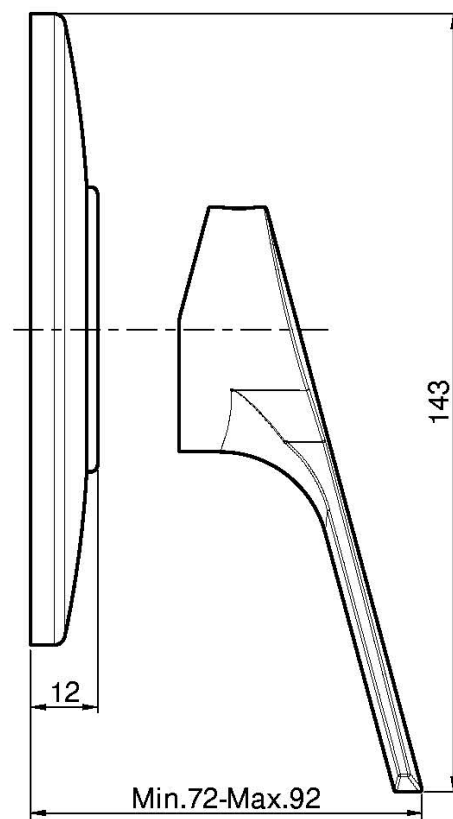

Код F3763/1

ВСТРОЕННЫЙ СМЕСИТЕЛЬ ДЛЯ ДУША

- только внешняя часть
- **внутренняя часть заказывается отдельно**

Концы

 ХРОМ
CR

ИЗОБРАЖЕНИЕ

Общие условия продажи в нашем действующем прайс-листе.

This drawing is the property of FIMA Carlo Frattini. Any complete or partial reproduction, or any transmission to third party without FIMA Carlo Frattini authorization is forbidden.