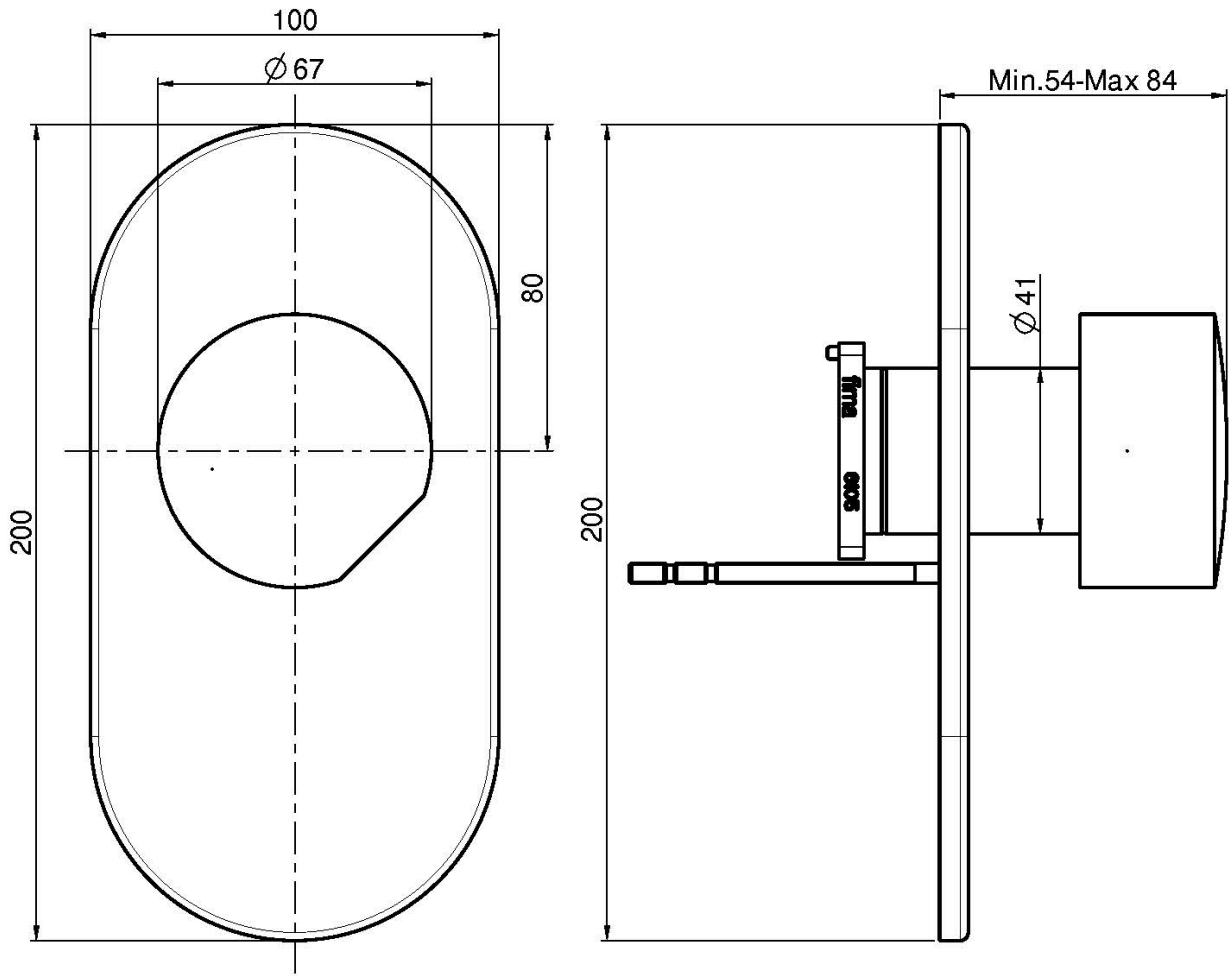

This drawing is the property of FIMA Carlo Frattini. Any complete or partial reproduction, or any transmission to third party without FIMA Carlo Frattini authorization is forbidden.