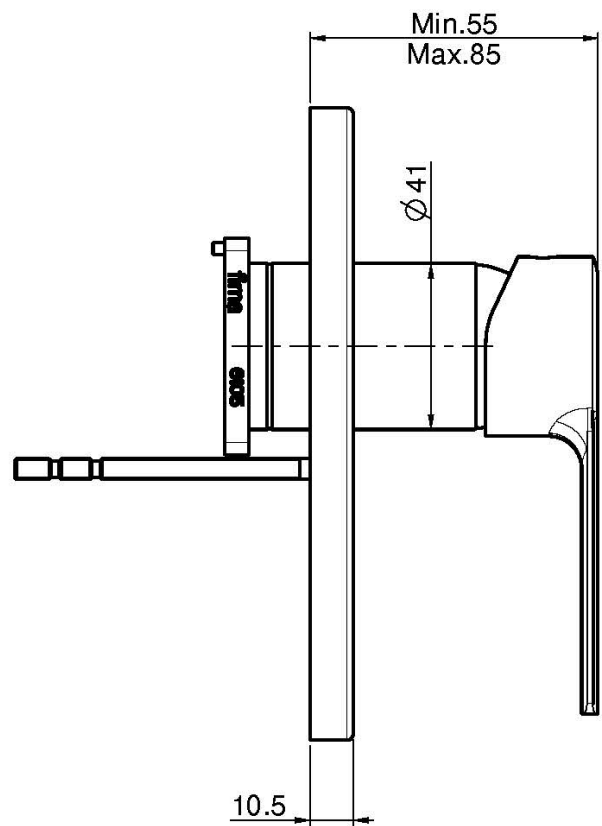

This drawing is the property of FIMA Carlo Frattini. Any complete or partial reproduction, or any transmission to third party without FIMA Carlo Frattini authorization is forbidden.