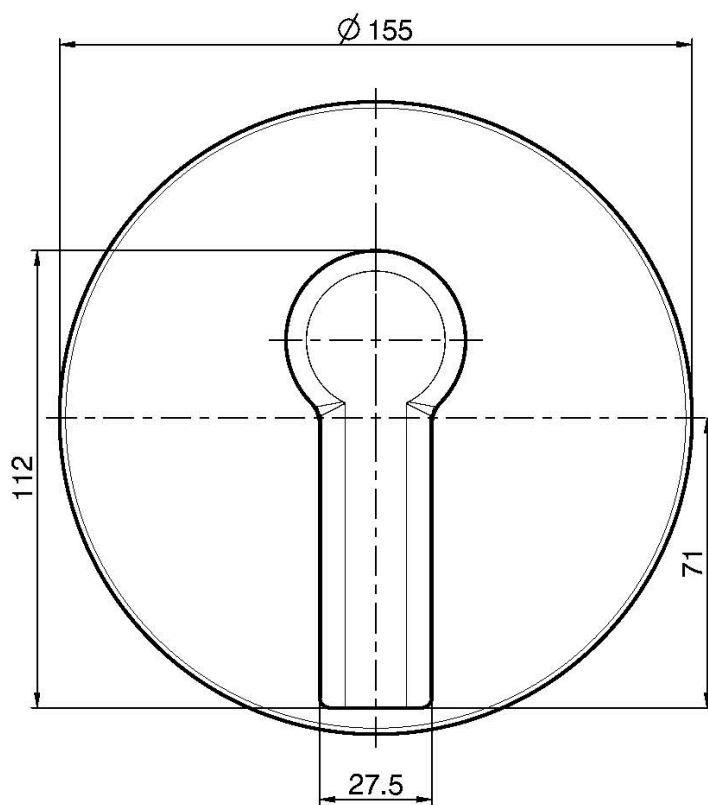

This drawing is the property of FIMA Carlo Frattini. Any complete or partial reproduction, or any transmission to third party without FIMA Carlo Frattini authorization is forbidden.