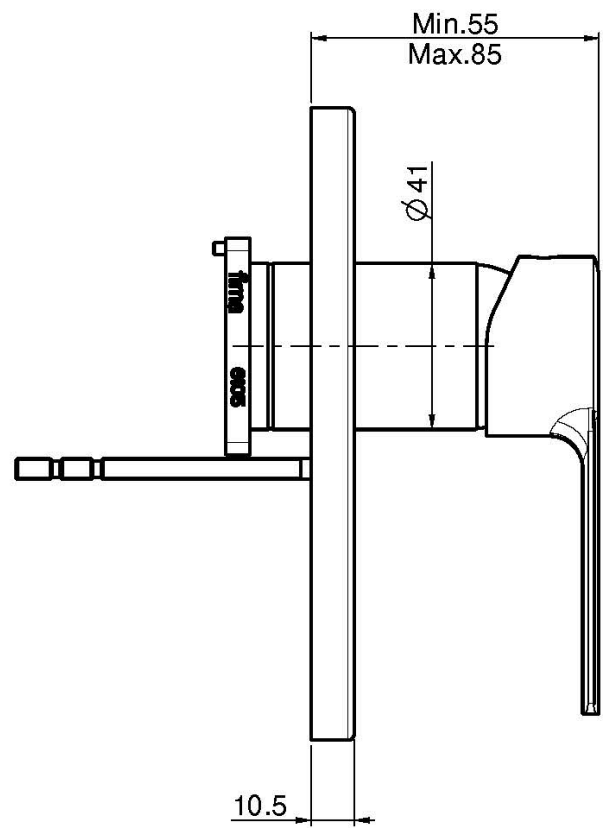

This drawing is the property of FIMA Carlo Frattini. Any complete or partial reproduction, or any transmission to third party without FIMA Carlo Frattini authorization is forbidden.