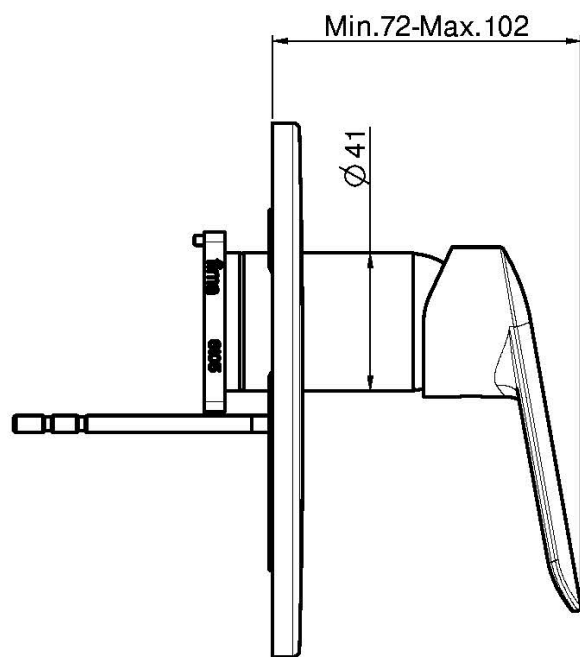

This drawing is the property of FIMA Carlo Frattini. Any complete or partial reproduction, or any transmission to third party without FIMA Carlo Frattini authorization is forbidden.