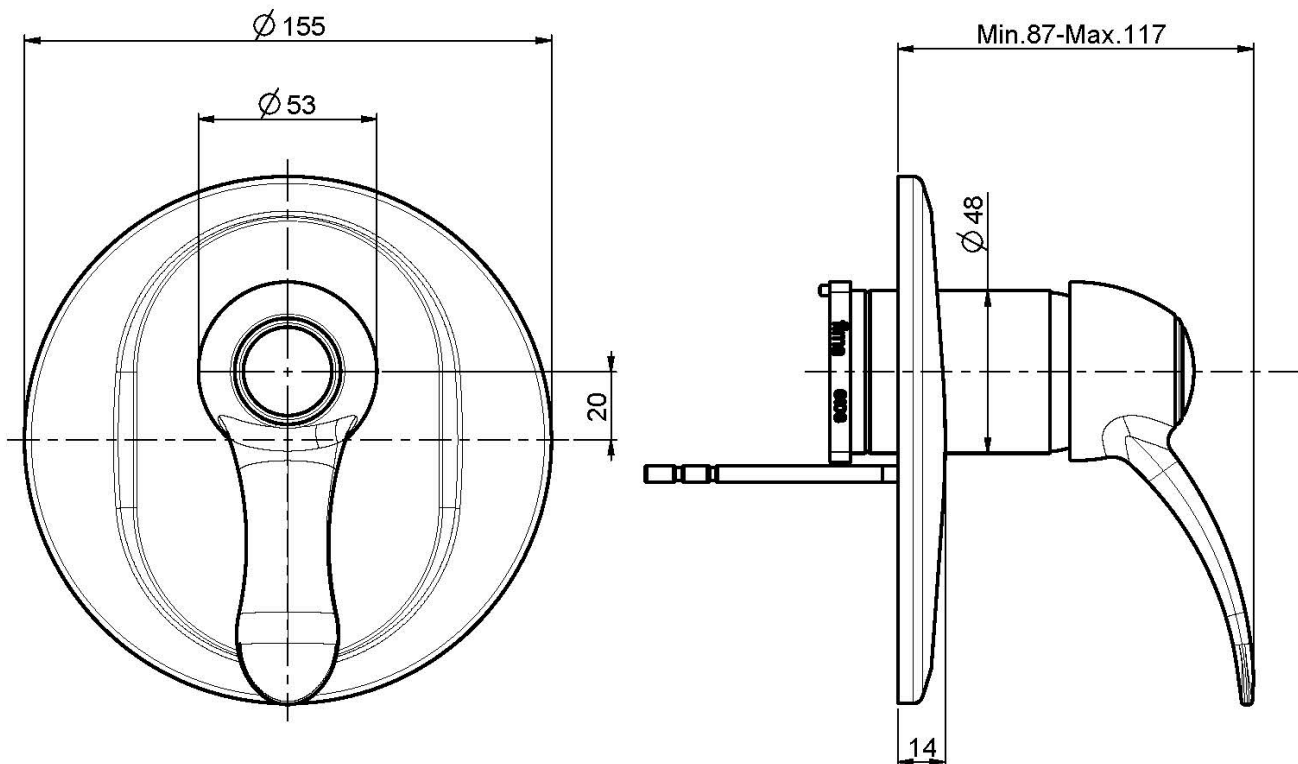

This drawing is the property of FIMA Carlo Frattini. Any complete or partial reproduction, or any transmission to third party without FIMA Carlo Frattini authorization is forbidden.