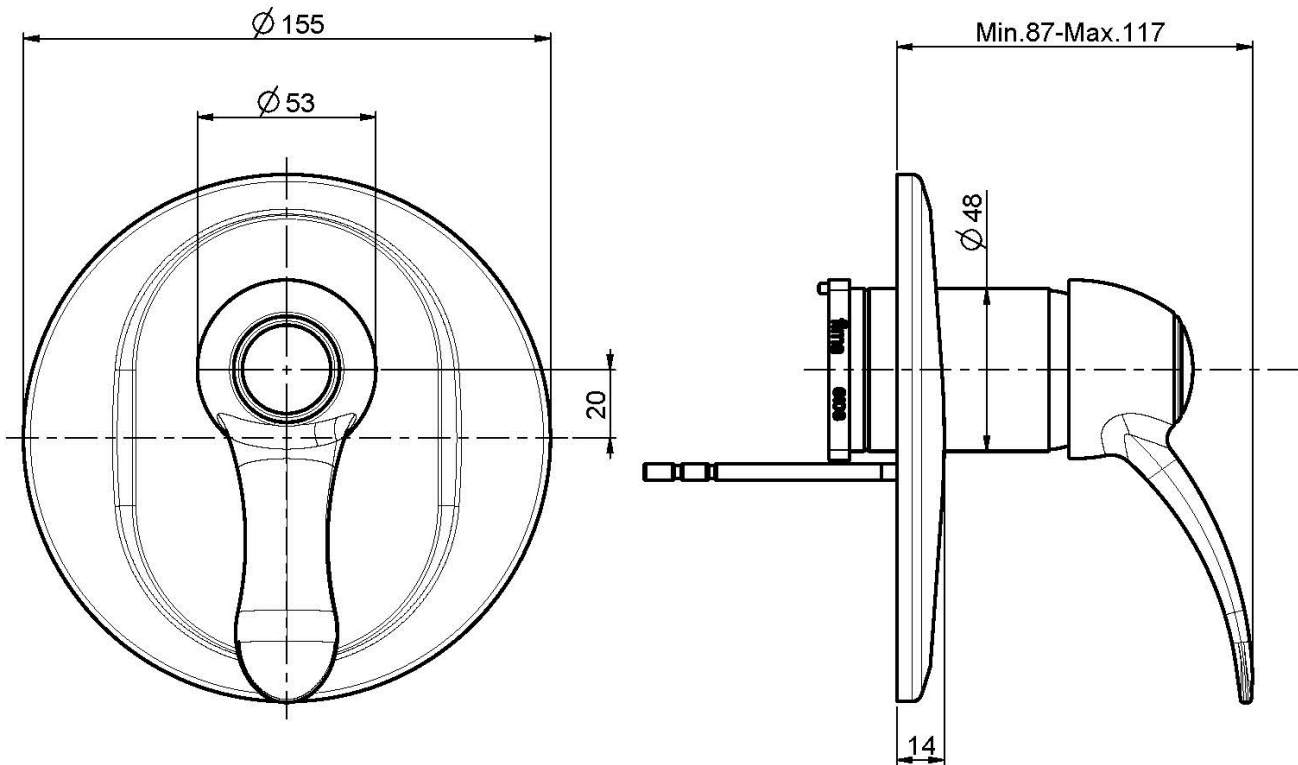

This drawing is the property of FIMA Carlo Frattini. Any complete or partial reproduction, or any transmission to third party without FIMA Carlo Frattini authorization is forbidden.