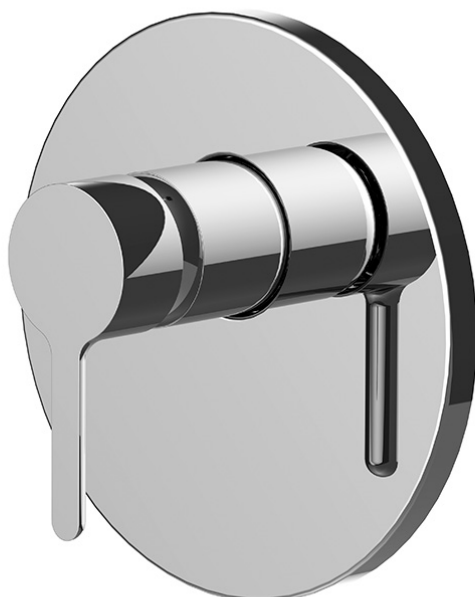

Код F3119X1

## ВСТРОЕННЫЙ СМЕСИТЕЛЬ ДЛЯ ДУША

- только внешняя часть
- Металлическая пластина
- **внутренняя часть заказывается отдельно**

## ИЗОБРАЖЕНИЕ