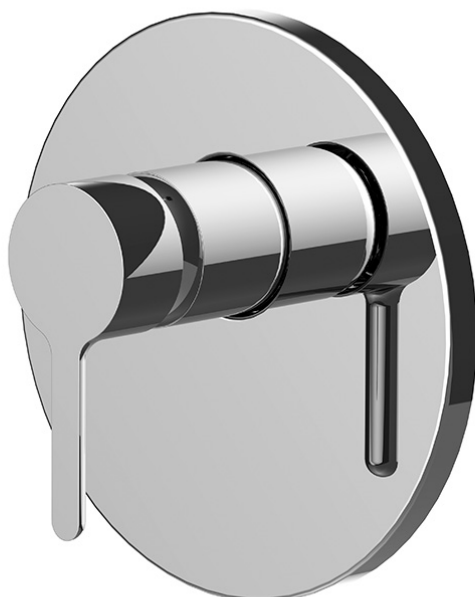

Код F3119X1

ВСТРОЕННЫЙ СМЕСИТЕЛЬ ДЛЯ ДУША

- только внешняя часть
- Металлическая пластина
- **внутренняя часть заказывается отдельно**

ИЗОБРАЖЕНИЕ

Концы

- ХРОМ
  CR
- HL
- HS
- ZL
- ZS
- BRUSHED NICKEL
  SN
- ХРОМ ЧЁРНЫЙ
  CN
- БРАШИРОВАННОЕ ЧЁРНЫЙ
  CS
- БЕЛЫЙ МАТОВЫЙ
  BS
- ЧЁРНЫЙ МАТОВЫЙ
  NS

ТОВАРЫ НЕОБХОДИМО ЗАКАЗАТЬ ОТДЕЛЬНО

внутренняя часть

Общие условия продажи в нашем действующем прайс-листе.