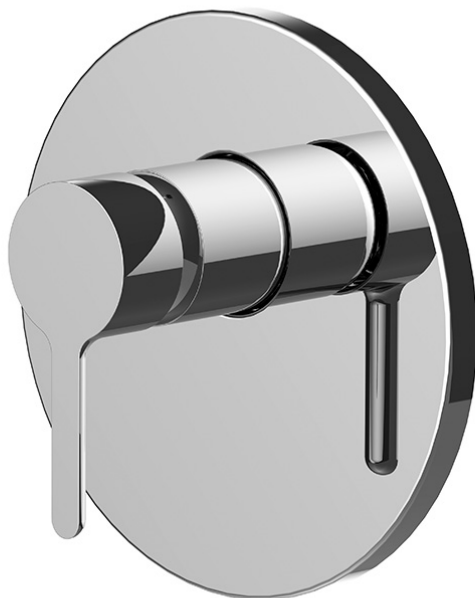

Код F3119X1

## ВСТРОЕННЫЙ СМЕСИТЕЛЬ ДЛЯ ДУША

- только внешняя часть
- Металлическая пластина
- **внутренняя часть заказывается отдельно**

## ИЗОБРАЖЕНИЕ