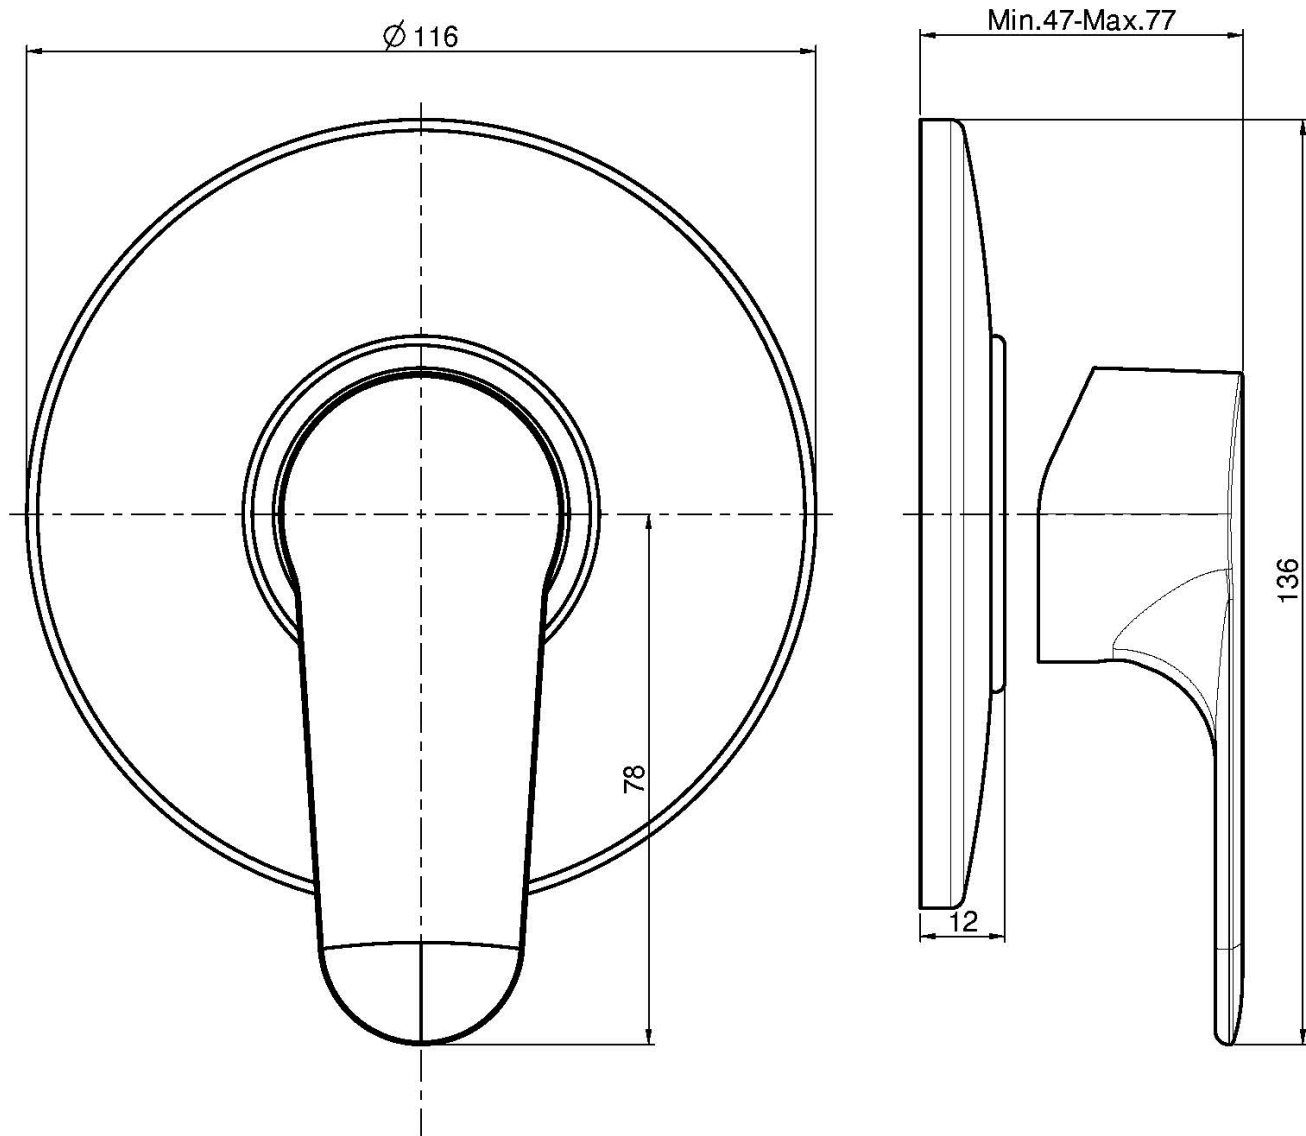

Код F3833/1

ВСТРОЕННЫЙ СМЕСИТЕЛЬ ДЛЯ ДУША

- только внешняя часть
- внутренняя часть заказывается отдельно

Концы

 ХРОМ
CR

ИЗОБРАЖЕНИЕ

Общие условия продажи в нашем действующем прайс-листе.

This drawing is the property of FIMA Carlo Frattini. Any complete or partial reproduction, or any transmission to third party without FIMA Carlo Frattini authorization is forbidden.