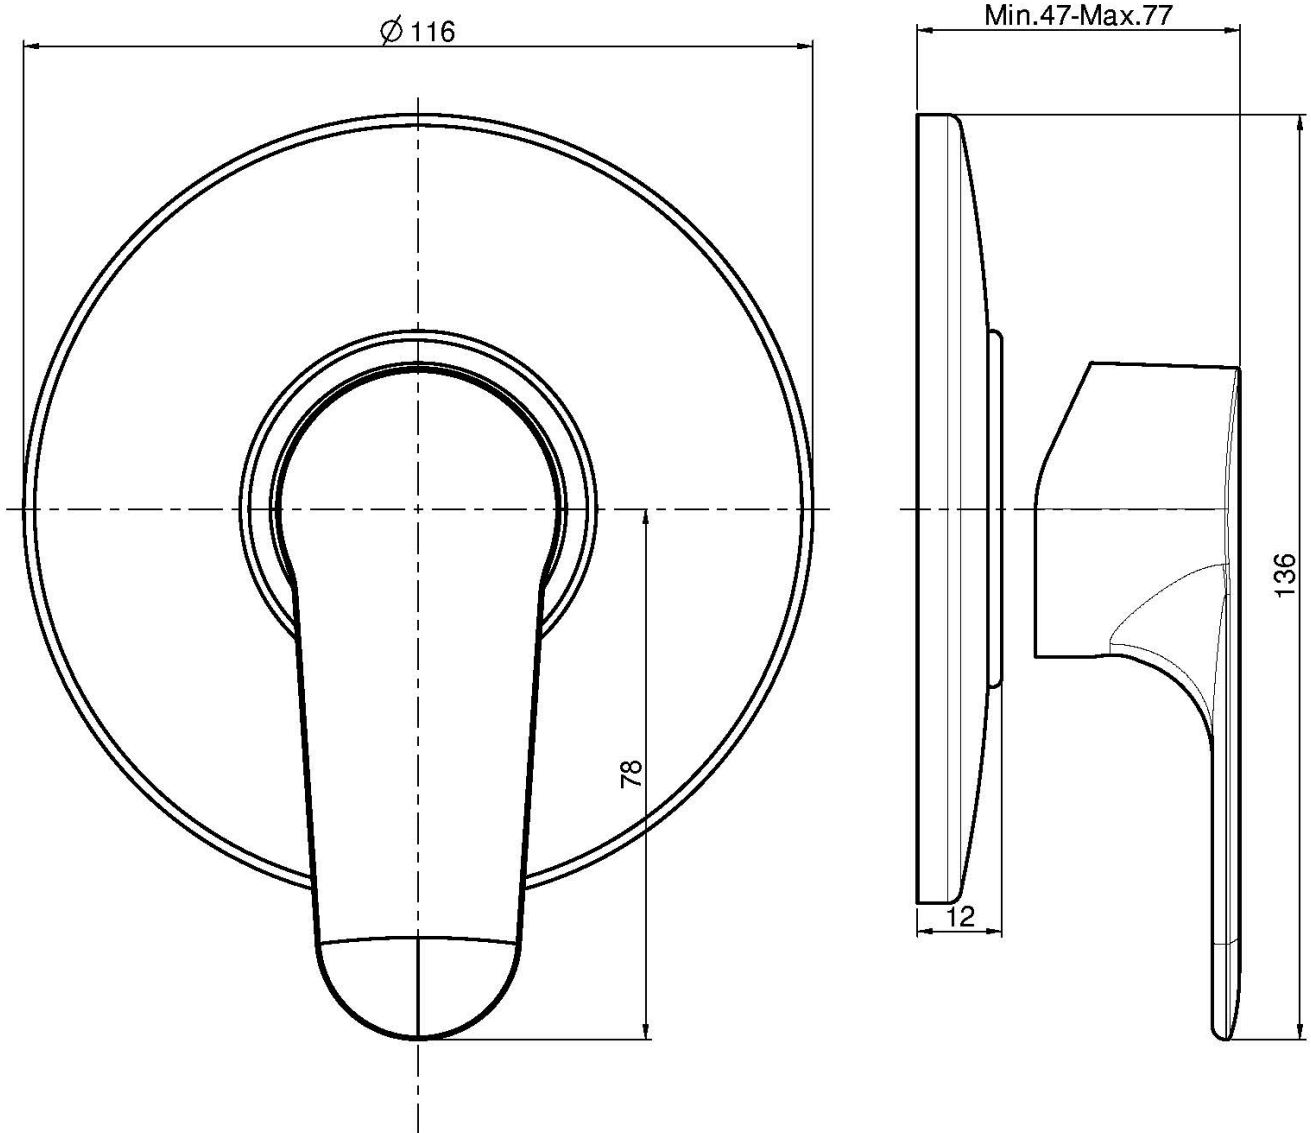

## ВСТРОЕННЫЙ СМЕСИТЕЛЬ ДЛЯ ДУША

- только внешняя часть
- внутренняя часть заказывается отдельно

Концы

 ХРОМ  
CR

ИЗОБРАЖЕНИЕ

Общие условия продажи в нашем действующем прайс-листе.

This drawing is the property of FIMA Carlo Frattini. Any complete or partial reproduction, or any transmission to third party without FIMA Carlo Frattini authorization is forbidden.