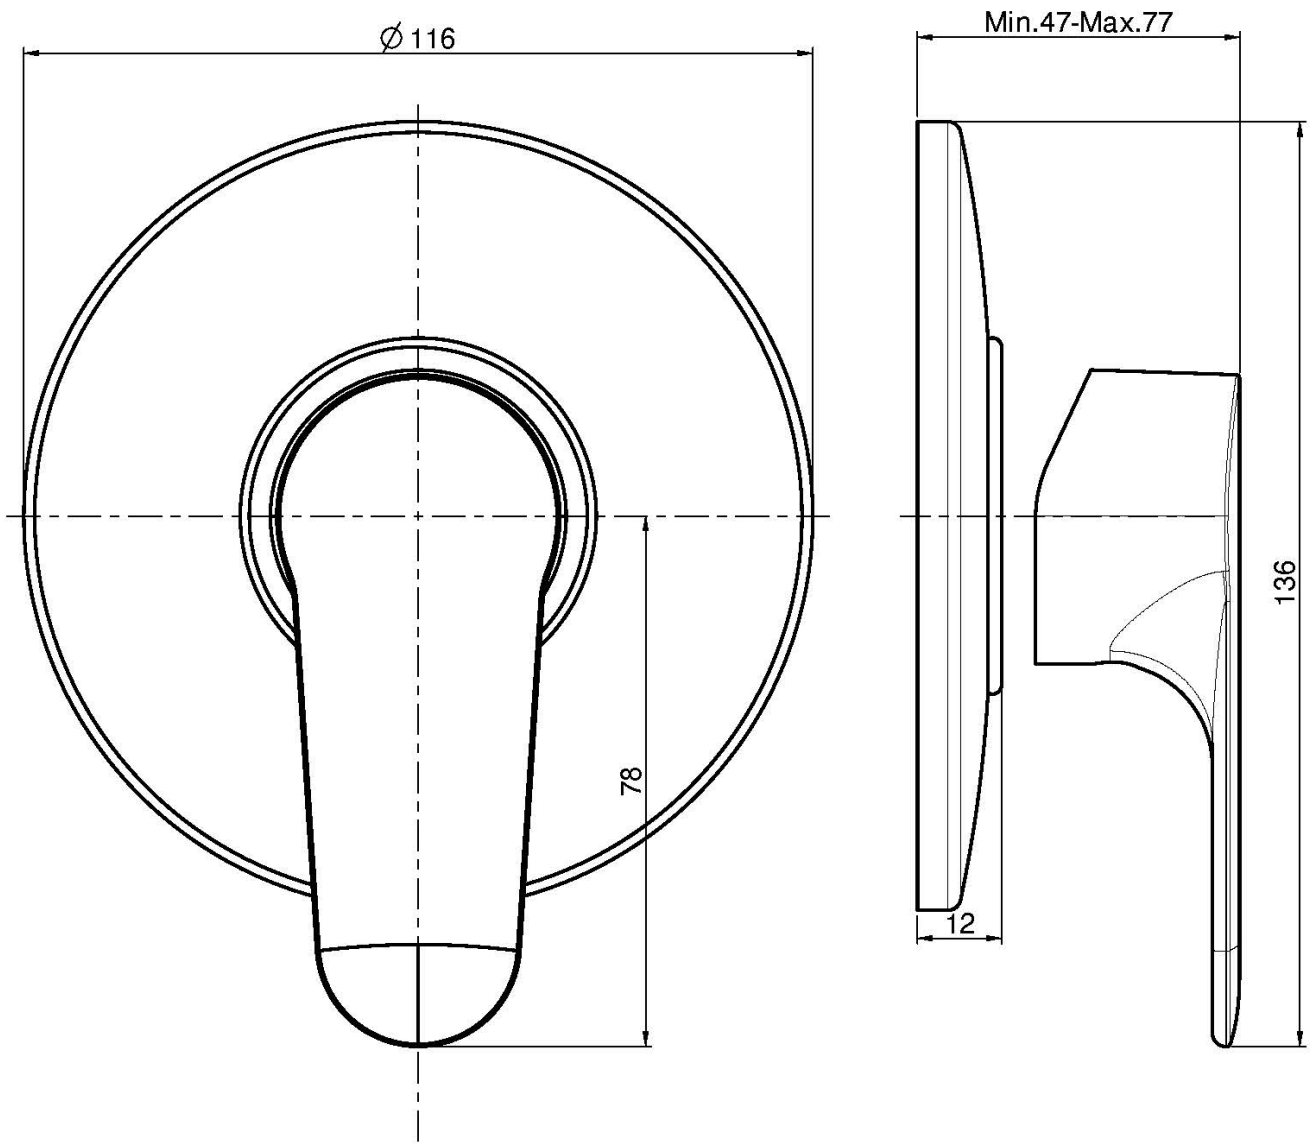

## ВСТРОЕННЫЙ СМЕСИТЕЛЬ ДЛЯ ДУША

- только внешняя часть
- **внутренняя часть заказывается отдельно**

Концы

 ХРОМ  
CR

ИЗОБРАЖЕНИЕ

Общие условия продажи в нашем действующем прайс-листе.

This drawing is the property of FIMA Carlo Frattini. Any complete or partial reproduction, or any transmission to third party without FIMA Carlo Frattini authorization is forbidden.