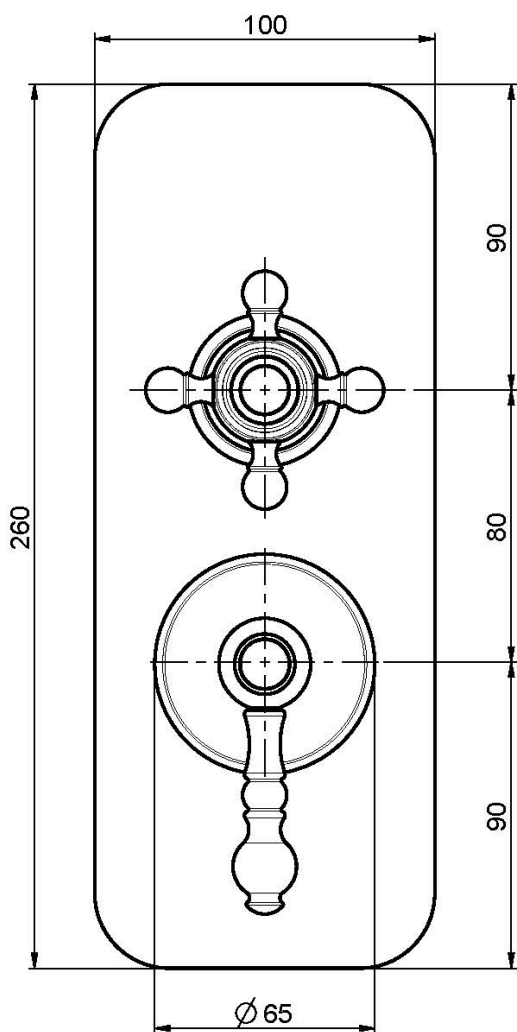

This drawing is the property of FIMA Carlo Frattini. Any complete or partial reproduction, or any transmission to third party without FIMA Carlo Frattini authorization is forbidden.