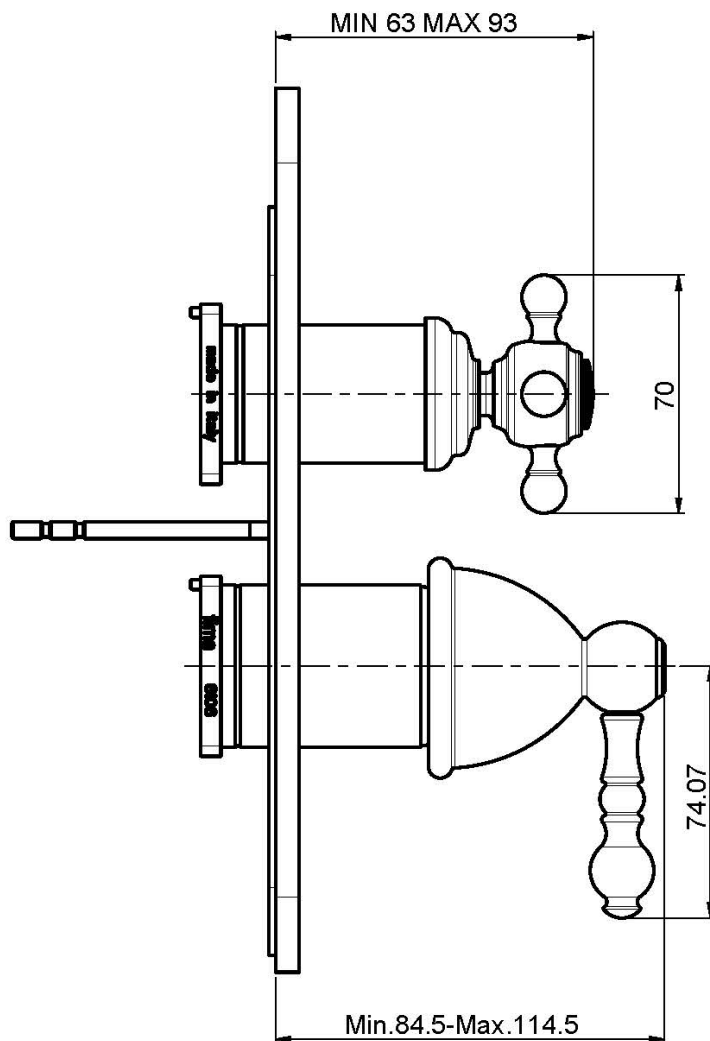

This drawing is the property of FIMA Carlo Frattini. Any complete or partial reproduction, or any transmission to third party without FIMA Carlo Frattini authorization is forbidden.