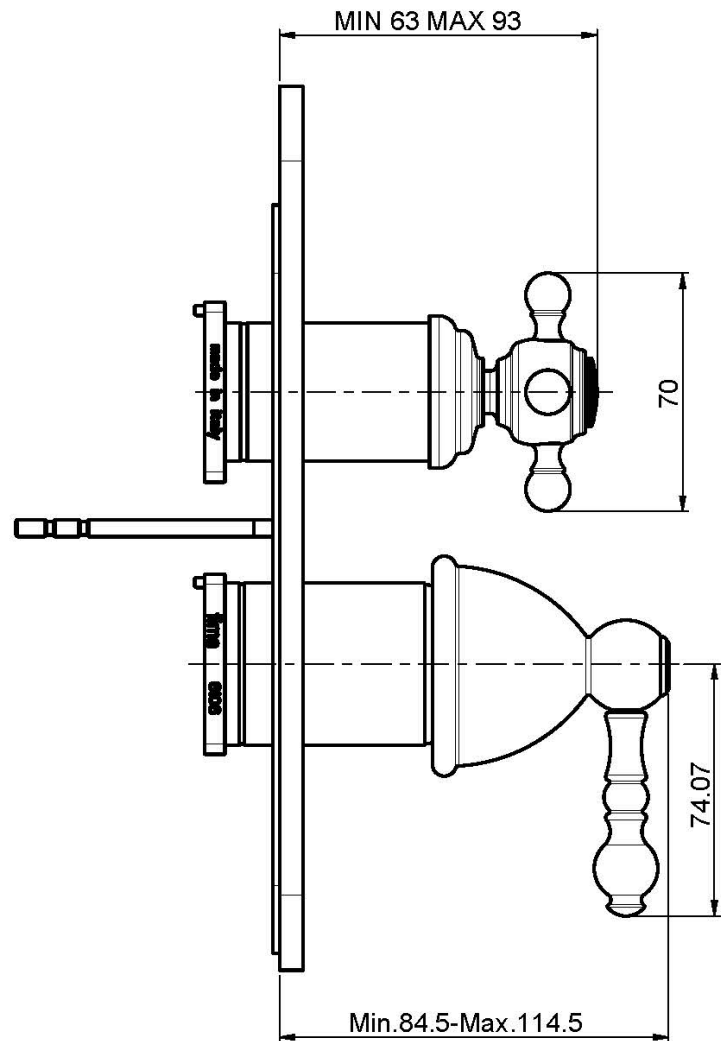

This drawing is the property of FIMA Carlo Frattini. Any complete or partial reproduction, or any transmission to third party without FIMA Carlo Frattini authorization is forbidden.