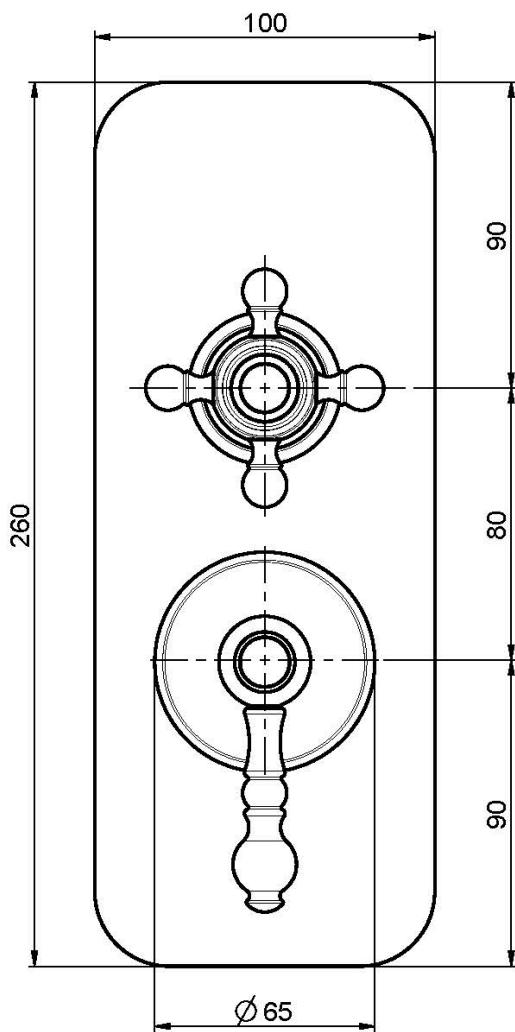

This drawing is the property of FIMA Carlo Frattini. Any complete or partial reproduction, or any transmission to third party without FIMA Carlo Frattini authorization is forbidden.