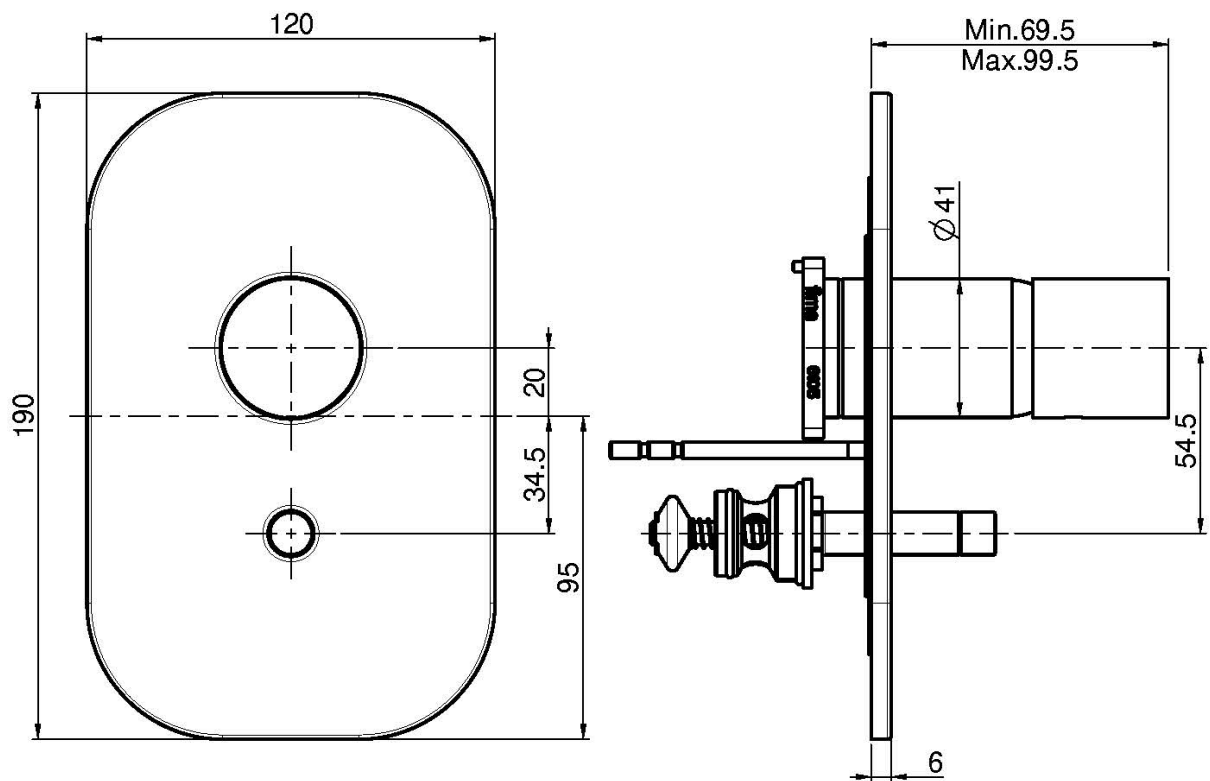

This drawing is the property of FIMA Carlo Frattini. Any complete or partial reproduction, or any transmission to third party without FIMA Carlo Frattini authorization is forbidden.