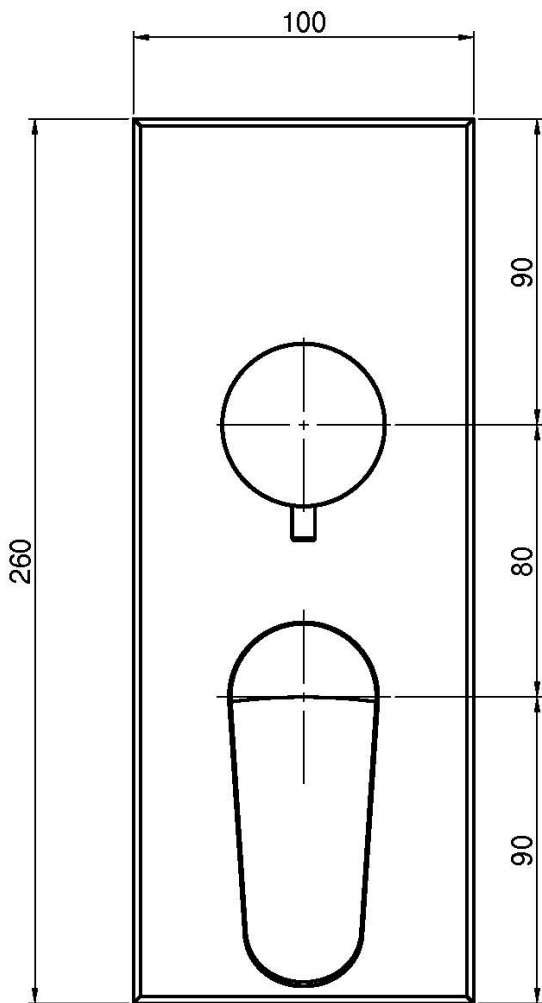

This drawing is the property of FIMA Carlo Frattini. Any complete or partial reproduction, or any transmission to third party without FIMA Carlo Frattini authorization is forbidden.