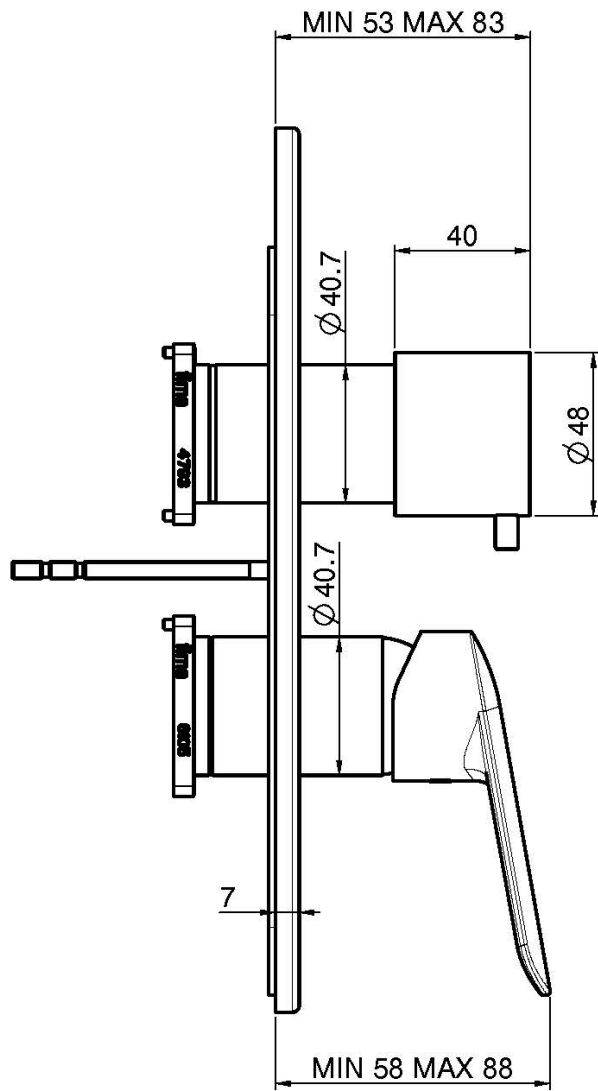

This drawing is the property of FIMA Carlo Frattini. Any complete or partial reproduction, or any transmission to third party without FIMA Carlo Frattini authorization is forbidden.