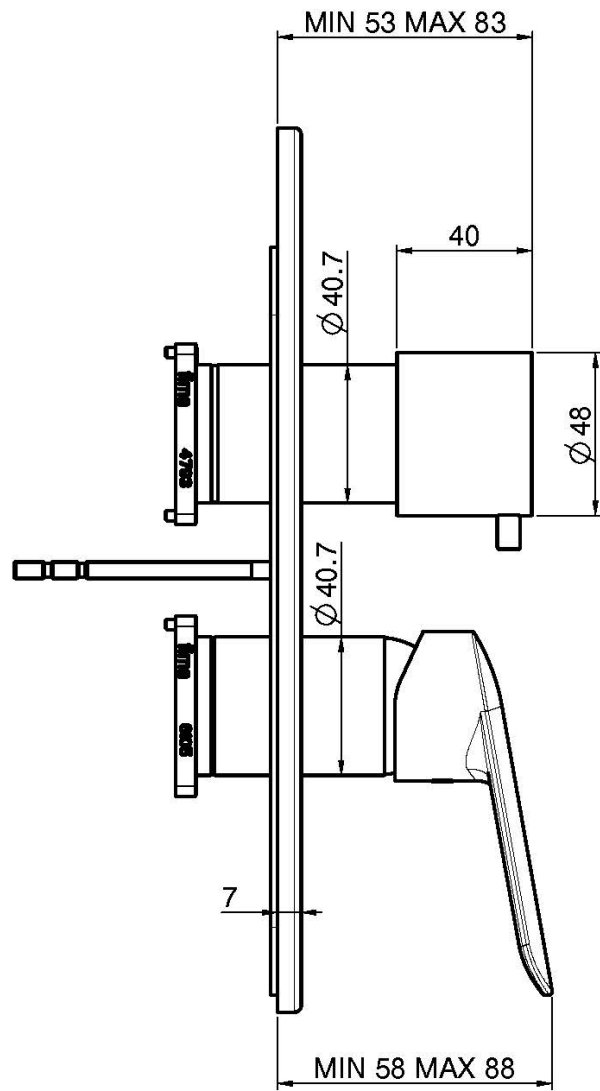

This drawing is the property of FIMA Carlo Frattini. Any complete or partial reproduction, or any transmission to third party without FIMA Carlo Frattini authorization is forbidden.