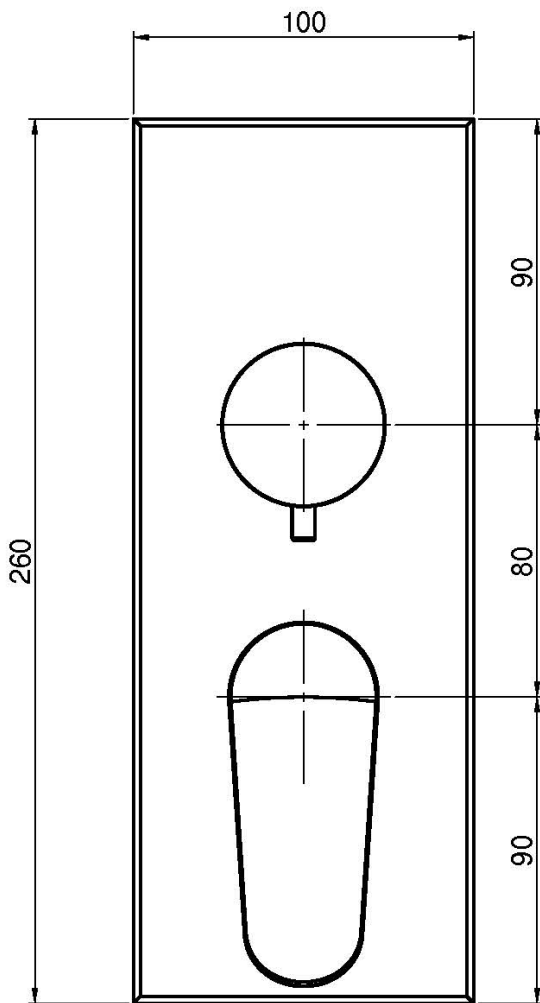

This drawing is the property of FIMA Carlo Frattini. Any complete or partial reproduction, or any transmission to third party without FIMA Carlo Frattini authorization is forbidden.