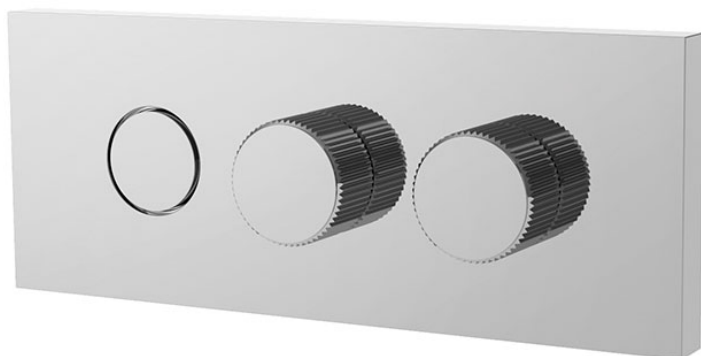

Код F5959X2

ВСТРОЕННЫЙ СМЕСИТЕЛЬ С ПЕРЕКЛЮЧАТЕЛЕМ НА 2 ИСТОЧНИКА

- только внешняя часть
- механическая ручка для смешивания
- ручка открытия и регулировки потока
- кнопочный переключатель
- **внутренняя часть заказывается отдельно**

ИЗОБРАЖЕНИЕ

Концы

-  ХРОМ
CR
-  HL
-  HS
-  ZL
-  ZS
-  BRUSHED NICKEL
SN
-  ХРОМ ЧЁРНЫЙ
CN
-  БРАШИРОВАННОЕ ЧЁРНЫЙ
CS
-  БЕЛЫЙ МАТОВЫЙ
BS
-  ЧЁРНЫЙ МАТОВЫЙ
NS
-  ЗОЛОТО
OR
-  БРАШИРОВАННОЕ ЗОЛОТО
OS

ТОВАРЫ НЕОБХОДИМО ЗАКАЗАТЬ ОТДЕЛЬНО