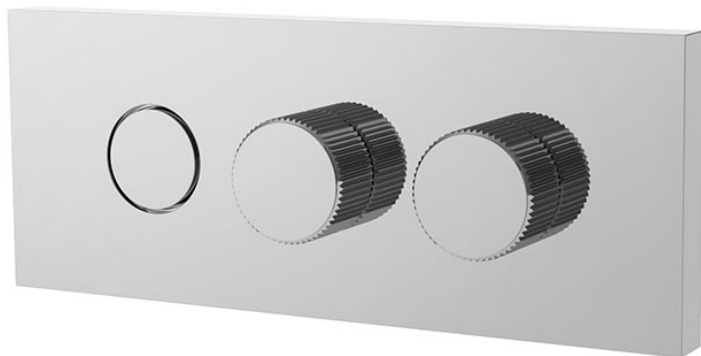

Код F5959X2

ВСТРОЕННЫЙ СМЕСИТЕЛЬ С ПЕРЕКЛЮЧАТЕЛЕМ НА 2 ИСТОЧНИКА

- только внешняя часть
- механическая ручка для смешивания
- ручка открытия и регулировки потока
- кнопочный переключатель
- **внутренняя часть заказывается отдельно**

ИЗОБРАЖЕНИЕ

Концы

-  ХРОМ
CR
-  HL
-  HS
-  ZL
-  ZS
-  BRUSHED NICKEL
SN
-  ХРОМ ЧЁРНЫЙ
CN
-  БРАШИРОВАННОЕ ЧЁРНЫЙ
CS
-  БЕЛЫЙ МАТОВЫЙ
BS
-  ЧЁРНЫЙ МАТОВЫЙ
NS
-  ЗОЛОТО
OR
-  БРАШИРОВАННОЕ ЗОЛОТО
OS

ТОВАРЫ НЕОБХОДИМО ЗАКАЗАТЬ ОТДЕЛЬНО