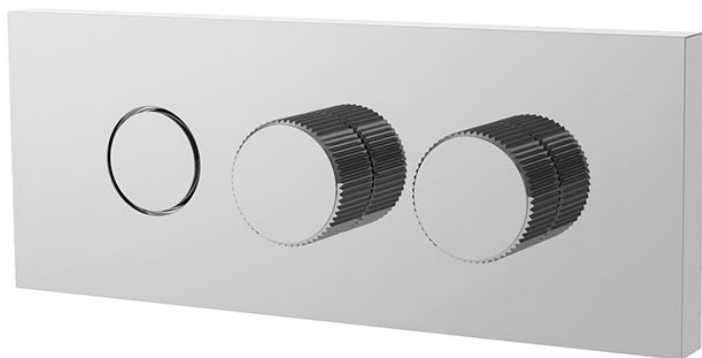

Код F5959X2

ВСТРОЕННЫЙ СМЕСИТЕЛЬ С ПЕРЕКЛЮЧАТЕЛЕМ НА 2 ИСТОЧНИКА

- только внешняя часть
- механическая ручка для смешивания
- ручка открытия и регулировки потока
- кнопочный переключатель
- **внутренняя часть заказывается отдельно**

ИЗОБРАЖЕНИЕ

Концы

-  ХРОМ
CR
-  HL
-  HS
-  ZL
-  ZS
-  BRUSHED NICKEL
SN
-  ХРОМ ЧЁРНЫЙ
CN
-  БРАШИРОВАННОЕ ЧЁРНЫЙ
CS
-  БЕЛЫЙ МАТОВЫЙ
BS
-  ЧЁРНЫЙ МАТОВЫЙ
NS
-  ЗОЛОТО
OR
-  БРАШИРОВАННОЕ ЗОЛОТО
OS

ТОВАРЫ НЕОБХОДИМО ЗАКАЗАТЬ ОТДЕЛЬНО