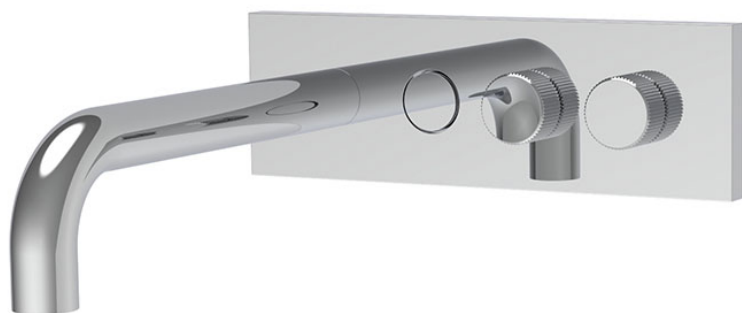

Код F5969X2/1

ВСТРОЕННЫЙ СМЕСИТЕЛЬ С ПЕРЕКЛЮЧАТЕЛЕМ НА 2 ИСТОЧНИКА ИЗЛИВ К БОРТУ ВАННЫ

- только внешняя часть
- механическая ручка для смешивания
- ручка открытия и регулировки потока
- кнопочный переключатель
- **внутренняя часть заказывается отдельно**

ИЗОБРАЖЕНИЕ

Концы

- ХРОМ
  CR
- HL
- HS
- ZL
- ZS
- BRUSHED NICKEL
  SN
- ХРОМ ЧЁРНЫЙ
  CN
- БРАШИРОВАННОЕ ЧЁРНЫЙ
  CS
- БЕЛЫЙ МАТОВЫЙ
  BS
- ЧЁРНЫЙ МАТОВЫЙ
  NS
- ЗОЛОТО
  OR
- БРАШИРОВАННОЕ ЗОЛОТО
  OS

ТОВАРЫ НЕОБХОДИМО ЗАКАЗАТЬ ОТДЕЛЬНО

[внутренняя часть](#)

Общие условия продажи в нашем действующем прайс-листе.