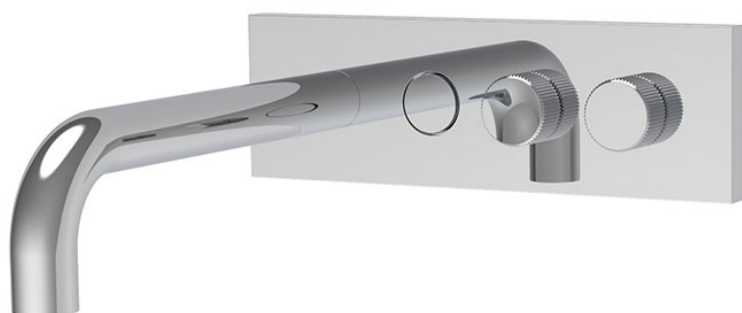

Код F5969X2/1

ВСТРОЕННЫЙ СМЕСИТЕЛЬ С ПЕРЕКЛЮЧАТЕЛЕМ НА 2 ИСТОЧНИКА ИЗЛИВ К БОРТУ ВАННЫ

- только внешняя часть
- механическая ручка для смешивания
- ручка открытия и регулировки потока
- кнопочный переключатель
- **внутренняя часть заказывается отдельно**

ИЗОБРАЖЕНИЕ

Концы

- ХРОМ
  CR
- HL
- HS
- ZL
- ZS
- BRUSHED NICKEL
  SN
- ХРОМ ЧЁРНЫЙ
  CN
- БРАШИРОВАННОЕ ЧЁРНЫЙ
  CS
- БЕЛЫЙ МАТОВЫЙ
  BS
- ЧЁРНЫЙ МАТОВЫЙ
  NS
- ЗОЛОТО
  OR
- БРАШИРОВАННОЕ ЗОЛОТО
  OS

ТОВАРЫ НЕОБХОДИМО ЗАКАЗАТЬ ОТДЕЛЬНО

[внутренняя часть](#)

Общие условия продажи в нашем действующем прайс-листе.