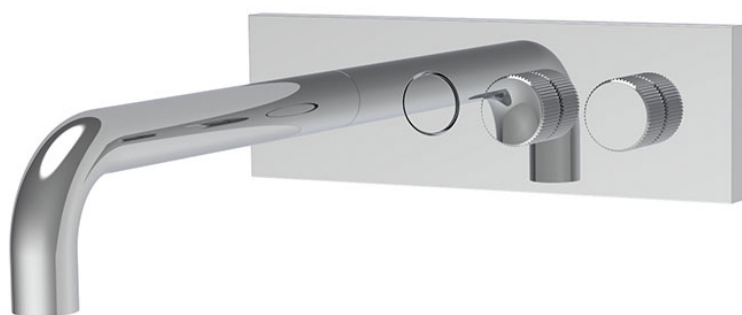

Код F5969X2/1

ВСТРОЕННЫЙ СМЕСИТЕЛЬ С ПЕРЕКЛЮЧАТЕЛЕМ НА 2 ИСТОЧНИКА ИЗЛИВ К БОРТУ ВАННЫ

- только внешняя часть
- механическая ручка для смешивания
- ручка открытия и регулировки потока
- кнопочный переключатель
- **внутренняя часть заказывается отдельно**

ИЗОБРАЖЕНИЕ

Концы

- ХРОМ
  CR
- HL
- HS
- ZL
- ZS
- BRUSHED NICKEL
  SN
- ХРОМ ЧЁРНЫЙ
  CN
- БРАШИРОВАННОЕ ЧЁРНЫЙ
  CS
- БЕЛЫЙ МАТОВЫЙ
  BS
- ЧЁРНЫЙ МАТОВЫЙ
  NS
- ЗОЛОТО
  OR
- БРАШИРОВАННОЕ ЗОЛОТО
  OS

ТОВАРЫ НЕОБХОДИМО ЗАКАЗАТЬ ОТДЕЛЬНО

[внутренняя часть](#)

Общие условия продажи в нашем действующем прайс-листе.