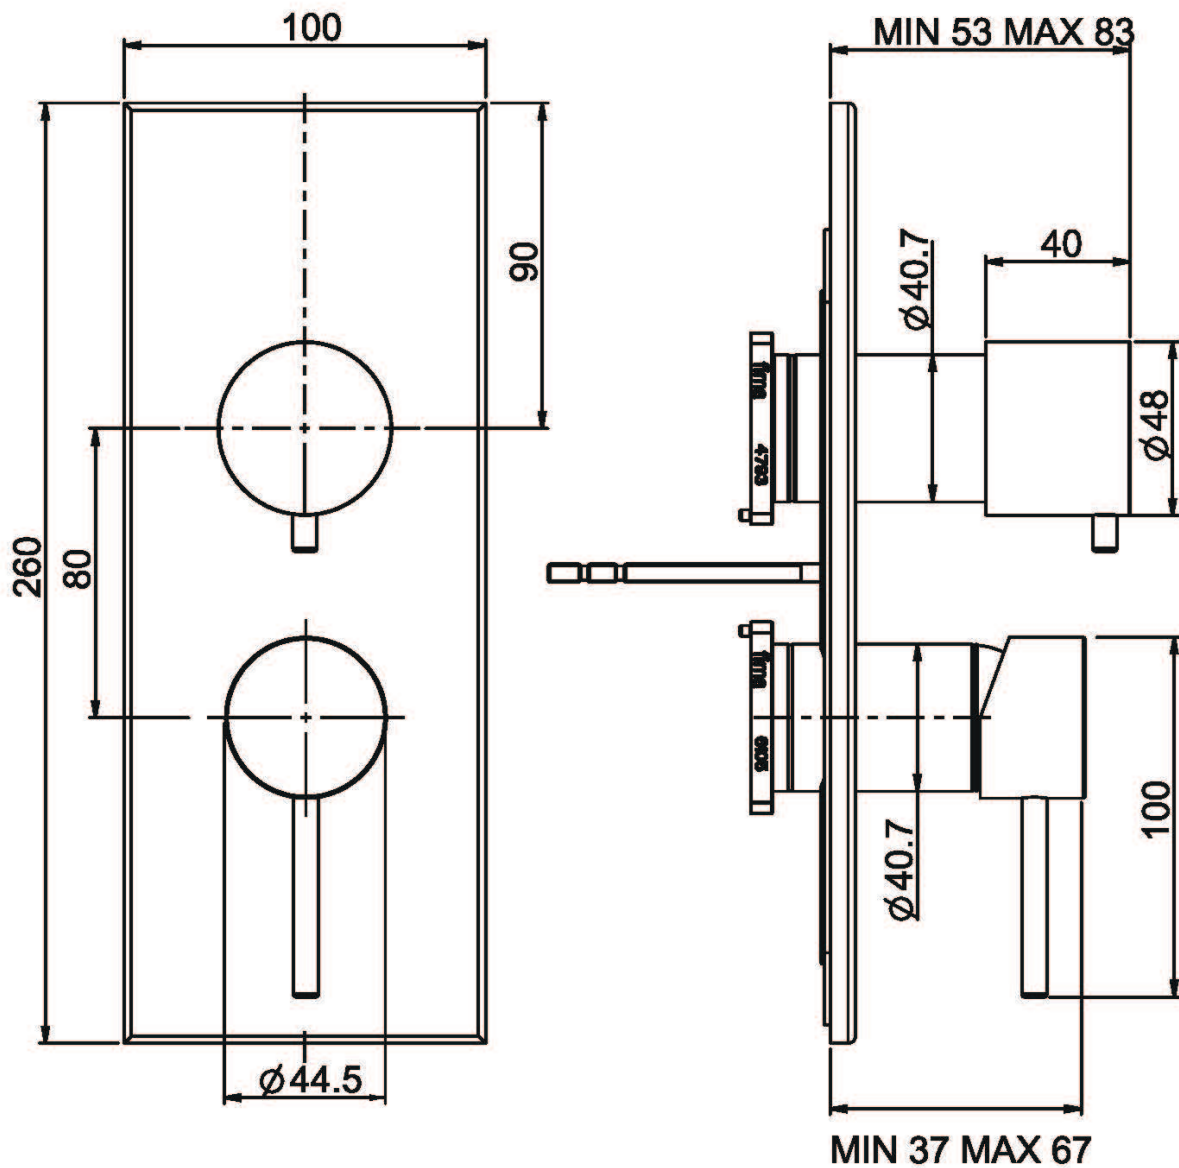

This drawing is the property of FIMA Carlo Frattini. Any complete or partial reproduction, or any transmission to third party without FIMA Carlo Frattini authorization is forbidden.