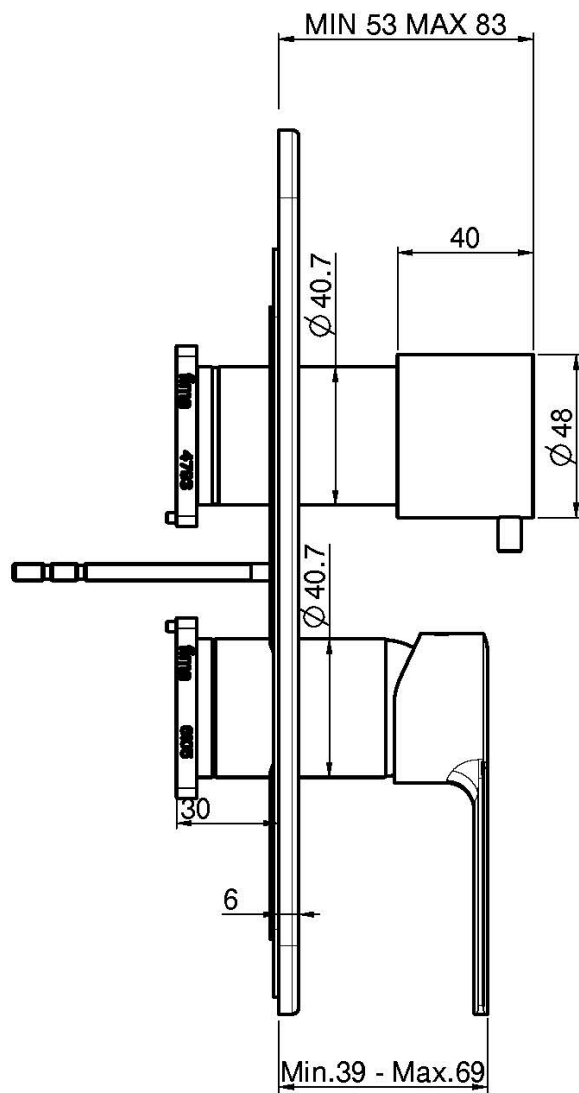

This drawing is the property of FIMA Carlo Frattini. Any complete or partial reproduction, or any transmission to third party without FIMA Carlo Frattini authorization is forbidden.