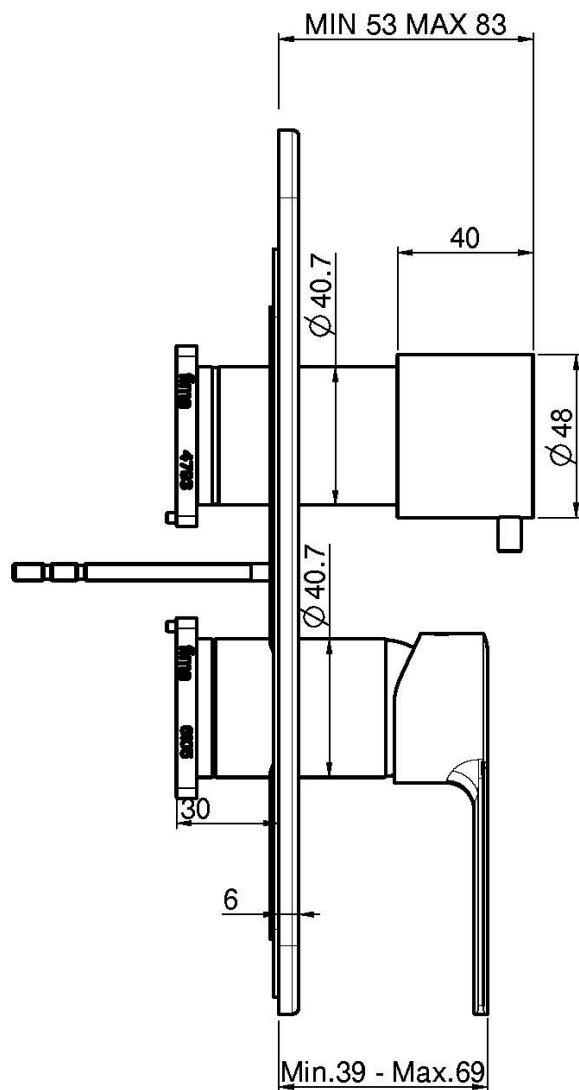

This drawing is the property of FIMA Carlo Frattini. Any complete or partial reproduction, or any transmission to third party without FIMA Carlo Frattini authorization is forbidden.