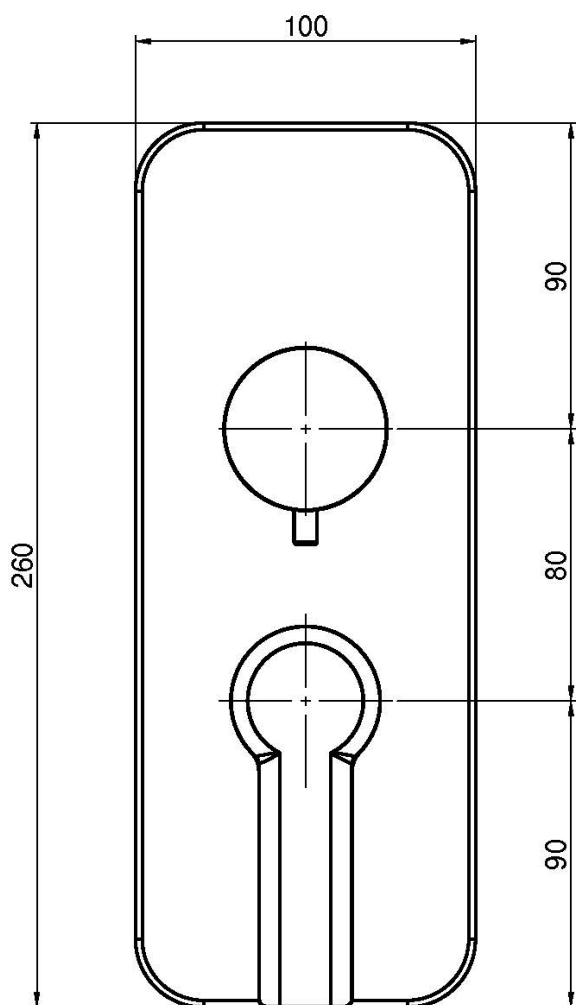

This drawing is the property of FIMA Carlo Frattini. Any complete or partial reproduction, or any transmission to third party without FIMA Carlo Frattini authorization is forbidden.