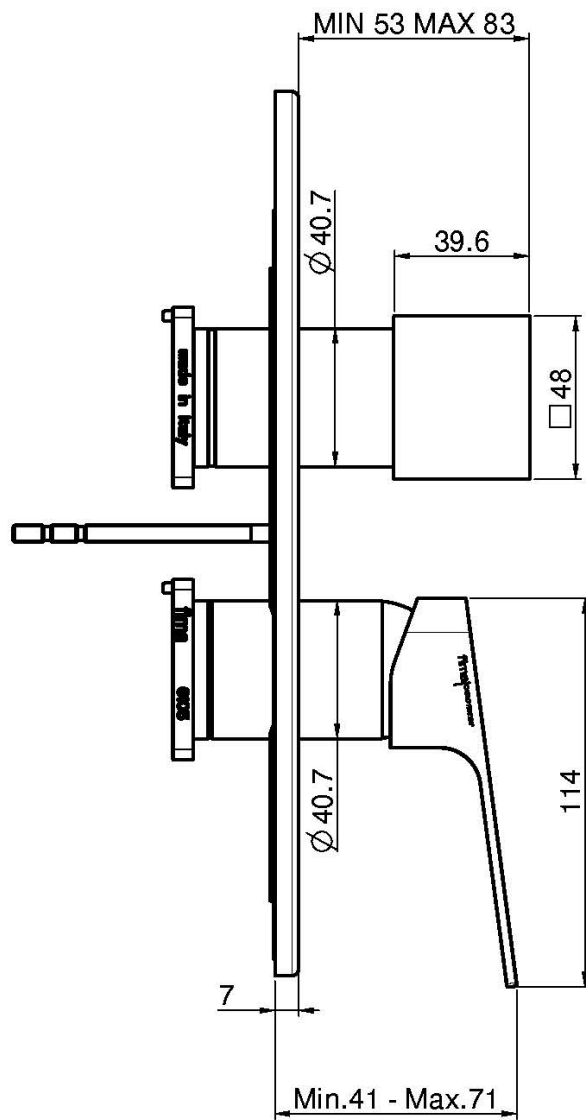

This drawing is the property of FIMA Carlo Frattini. Any complete or partial reproduction, or any transmission to third party without FIMA Carlo Frattini authorization is forbidden.