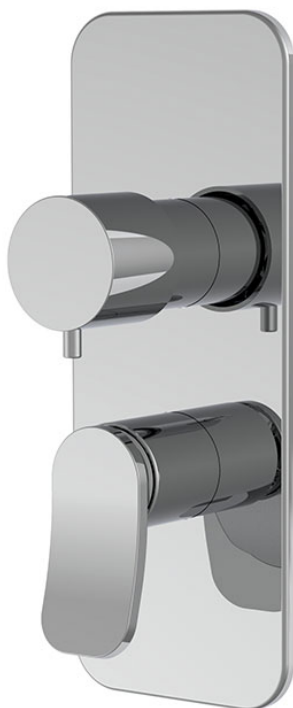

Код F3389X6

ВСТРОЕННЫЙ СМЕСИТЕЛЬ С ПЕРЕКЛЮЧАТЕЛЕМ НА 2/3 ИСТОЧНИКА

- только внешняя часть
- переключатель на 2/3 источника
- Металлическая пластина
- **внутренняя часть заказывается отдельно**

Концы

- ХРОМ
  CR
- BRUSHED NICKEL
  SN
- БЕЛЫЙ МАТОВЫЙ
  BS
- ЧЁРНЫЙ МАТОВЫЙ
  NS

ИЗОБРАЖЕНИЕ

ТОВАРЫ НЕОБХОДИМО ЗАКАЗАТЬ
ОТДЕЛЬНО

[внутренняя часть](#)

Общие условия продажи в нашем действующем прайс-листе.