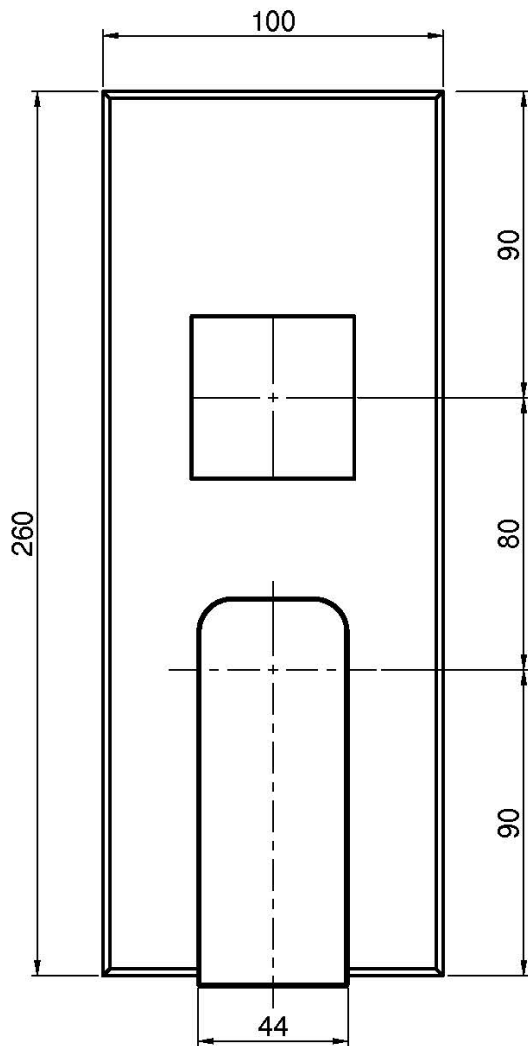

This drawing is the property of FIMA Carlo Frattini. Any complete or partial reproduction, or any transmission to third party without FIMA Carlo Frattini authorization is forbidden.